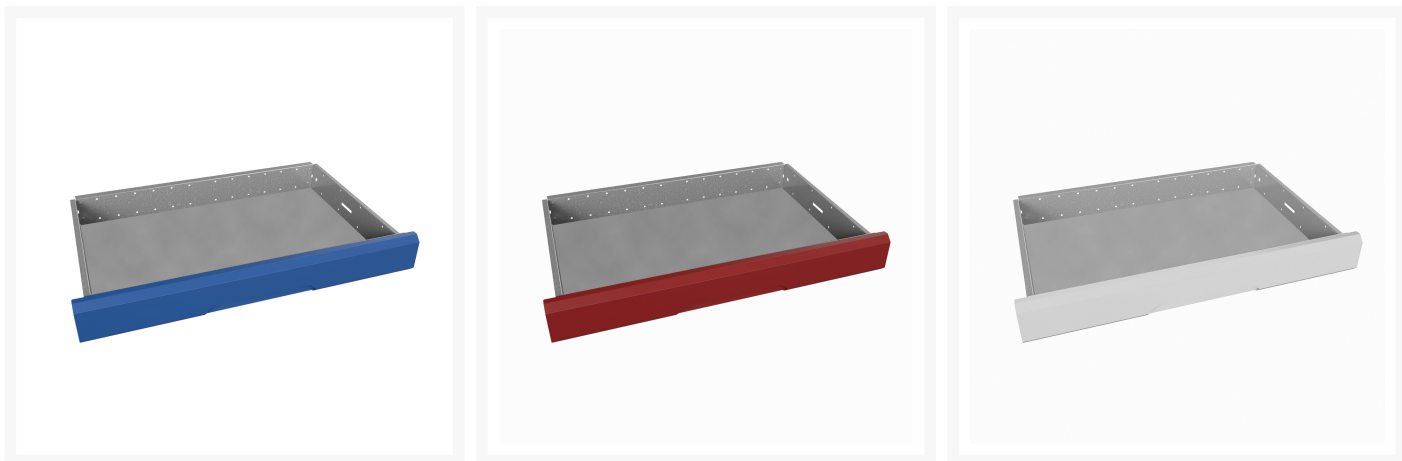

16926963. - Tiroir Intérieur pour Armoire Verso

Description

Tiroir Intérieur pour Armoire Verso
LxPxH: 800x550x100mm

Images du produit

Informations Complémentaires

Largeur	800
Profondeur	550
Hauteur	100
Numé	94032080
Matériau du produit	Tôle d'acier
Surface de produit	Couvert de poudre

Choix du produit

Couleur:	Gris clair / Gris anthracite
	Gris / Bleu clair
	Gris clair / Gris clair
	Gris clair / Rouge