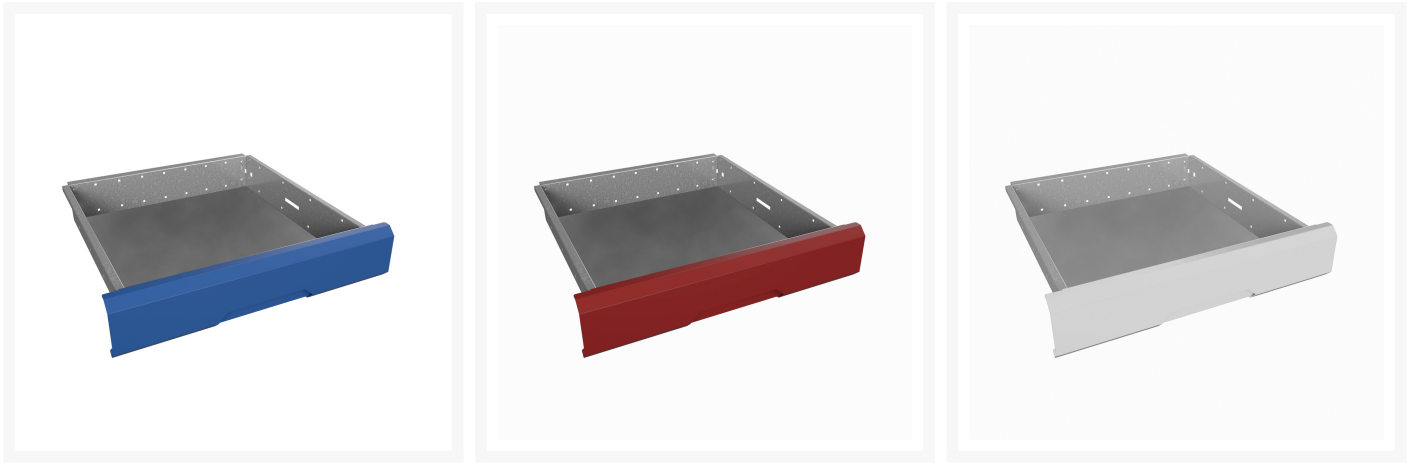

# 16926962. - Tiroir Intérieur pour Armoire Verso

## Description

Tiroir Intérieur pour Armoire Verso  
LxPxH: 525x550x175mm

## Informations Complémentaires

Largeur	525
Profondeur	550
Hauteur	175
Numé	94032080
Matériau du produit	Tôle d'acier
Surface de produit	Couvert de poudre