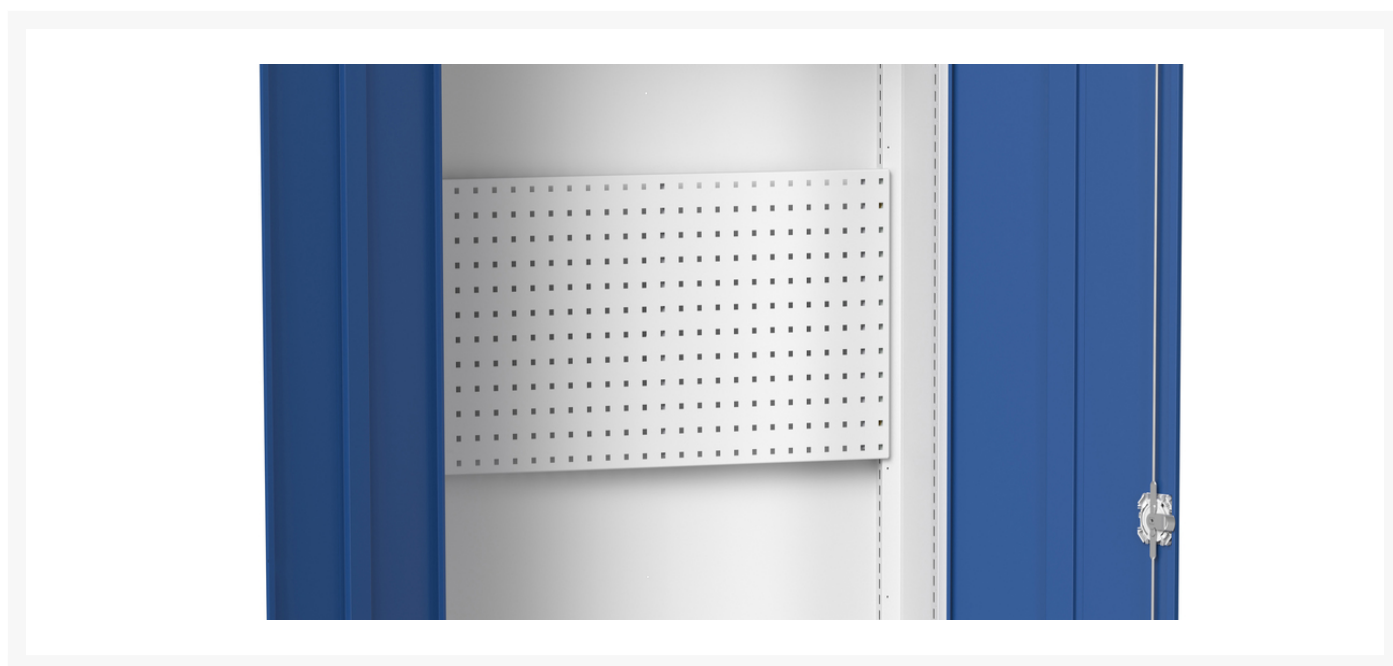

# 16926938.16 - panneau de fond verso armoire

## Description

panneau de fond verso armoire pour armoire perfo de 800mm  
LxP: 770x457mm RAL 7035

## Informations Complémentaires

---

Type Panel	Perfo
Largeur	800
Profondeur	13
Hauteur	457
Numé	94032080
Matériau du produit	Tôle d'acier
Surface de produit	Couvert de poudre