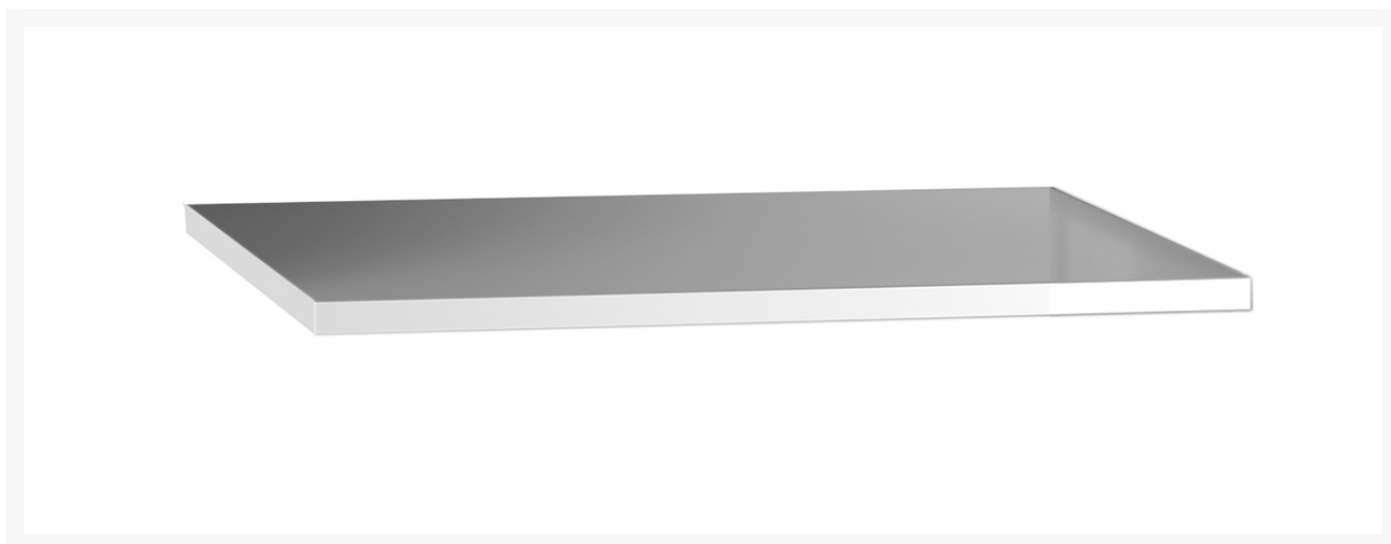

16926929.51 - tablette galva pour verso armoire

Description

tablette galva pour verso armoire pour armoire à portes coulissantes
LxP: 1300x550mm acier galvanisé

Images du produit

Informations Complémentaires

plateau Capacité de charge	75kg
Largeur	1216
Profondeur	480
Hauteur	25
Numé	94032080
Matériau du produit	Tôle d'acier
Surface de produit	Galvanisé