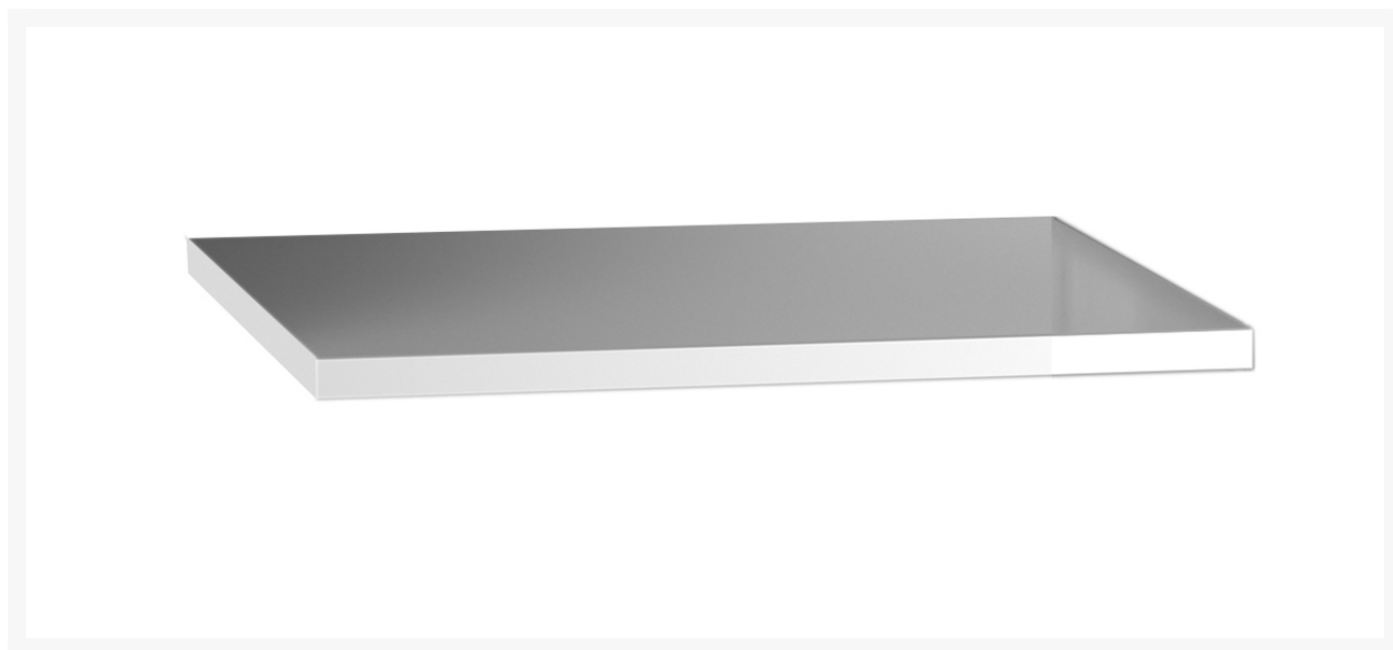

16926925.51 - tablette galva pour verso armoire

Description

tablette galva pour verso armoire pour armoire a rideau uniquement
LxP: 1050x550mm acier galvanisé

Images du produit

Informations Complémentaires

plateau Capacité de charge	75kg
Largeur	916
Profondeur	512
Hauteur	25
Numé	94032080
Matériau du produit	Tôle d'acier
Surface de produit	Galvanisé