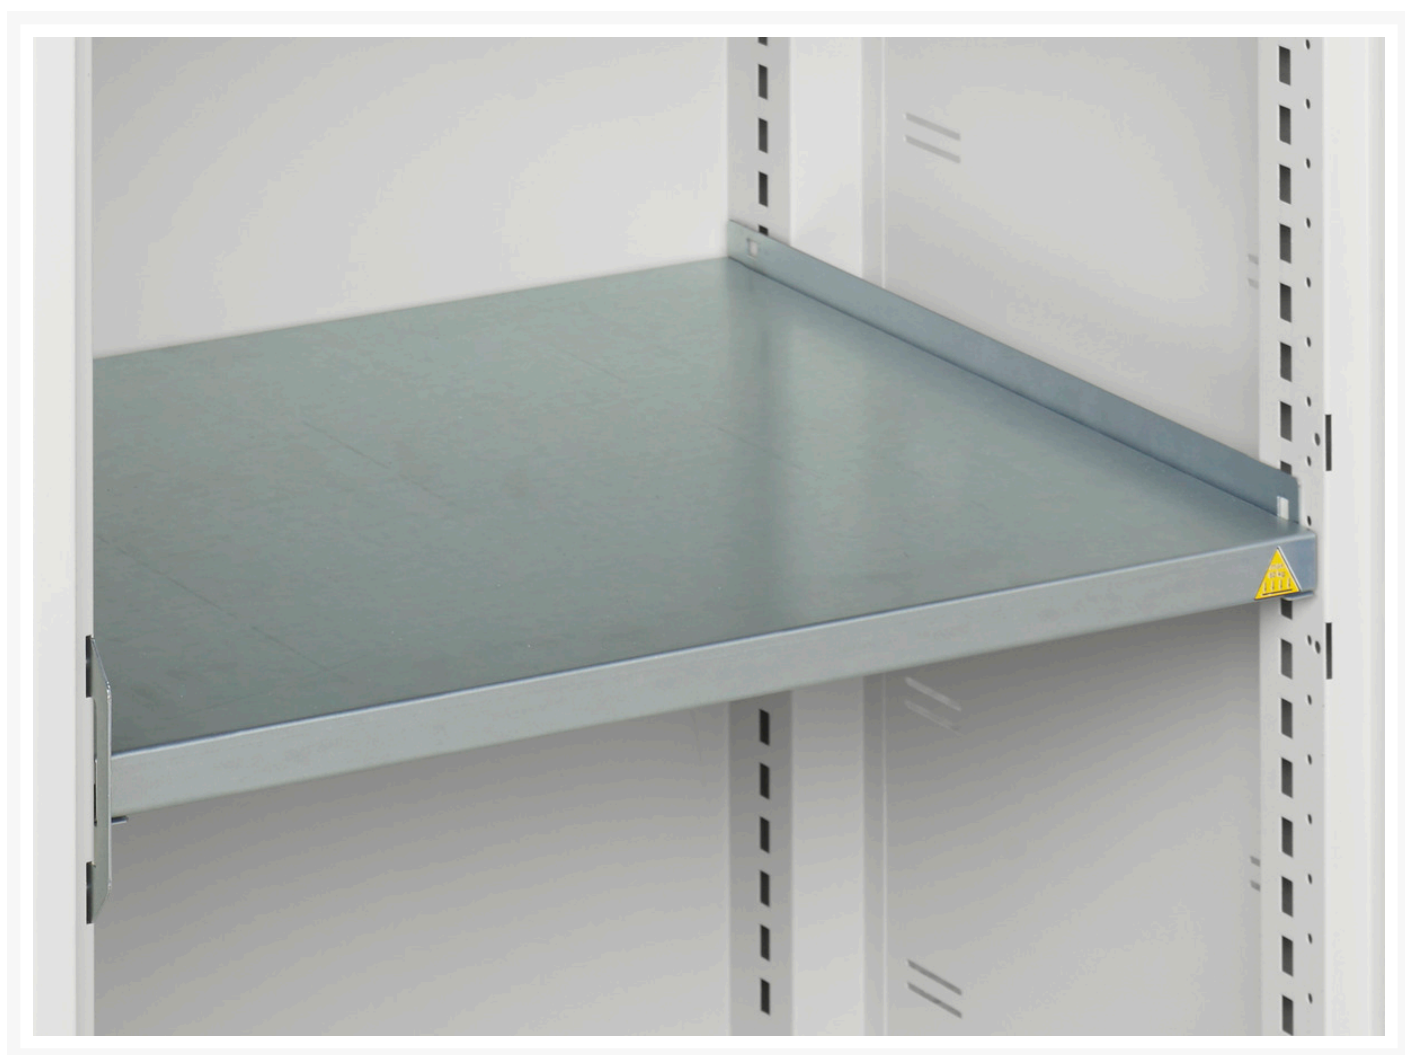

# 16926918.51 - tablette galvanisée

## Description

tablette galvanisée pour armoire verso  
LxP: 1050x550mm acier galvanisé

## Images du produit

## Informations Complémentaires

---

plateau Capacité de charge	75kg
Largeur	1050
Profondeur	512
Hauteur	25
Numé	94032080
Matériau du produit	Tôle d'acier
Surface de produit	Galvanisé