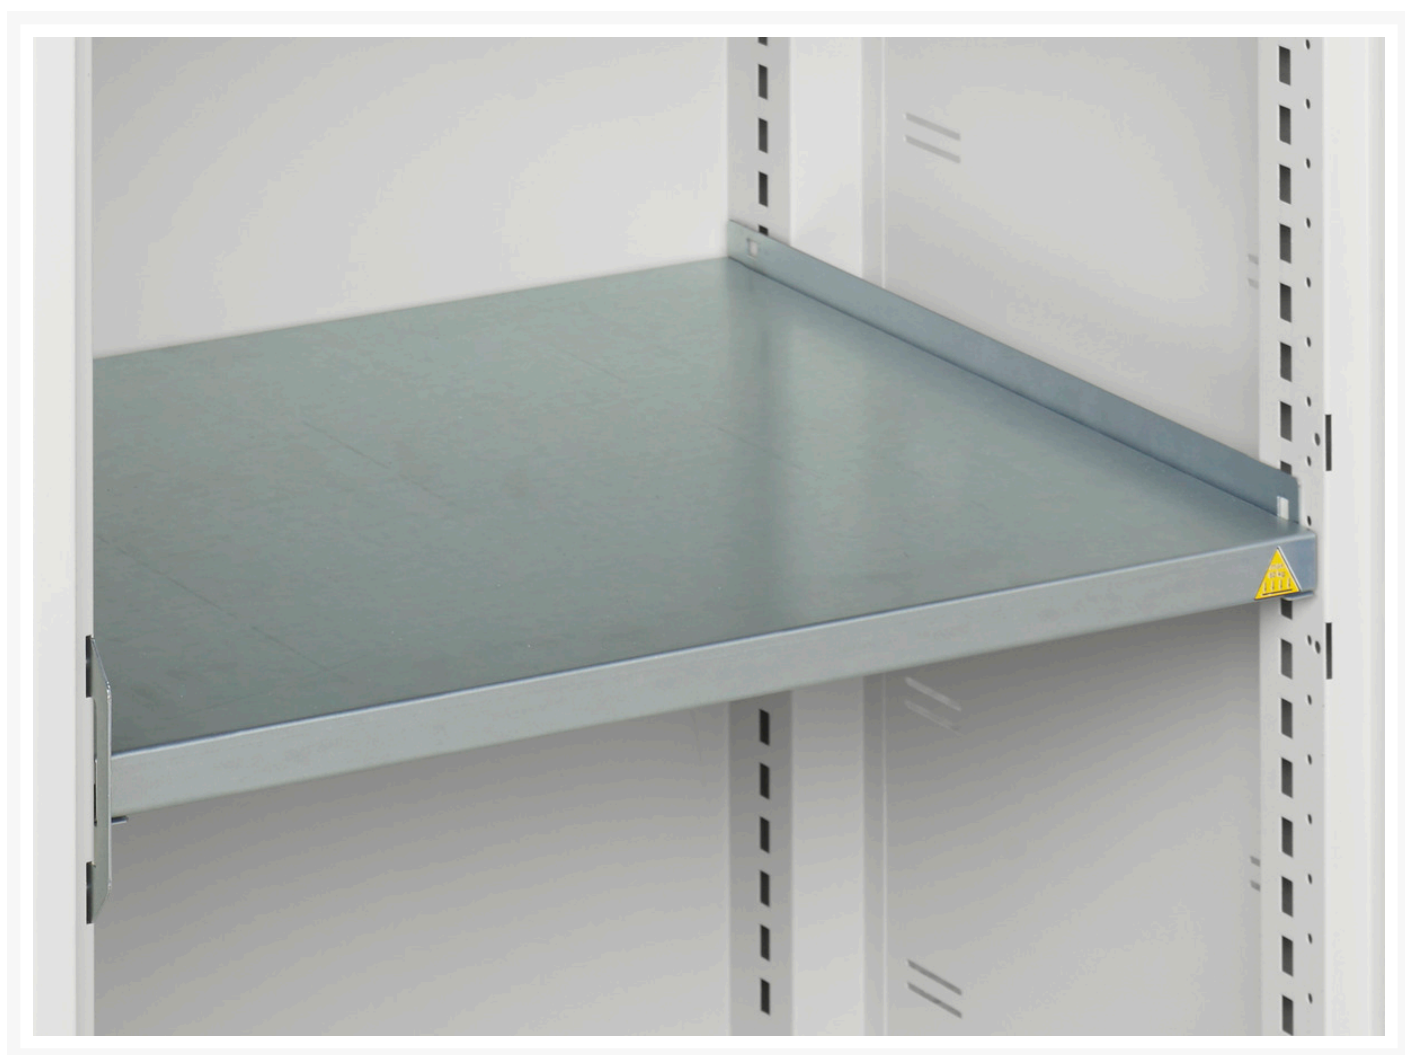

16926916.51 - tablette galvanisée

Description

tablette galvanisée pour armoire verso
LxP: 1050x350mm acier galvanisé

Images du produit

Informations Complémentaires

| | |
|----------------------------|--------------|
| plateau Capacité de charge | 75kg |
| Largeur | 1050 |
| Profondeur | 312 |
| Hauteur | 25 |
| Numé | 94032080 |
| Matériau du produit | Tôle d'acier |
| Surface de produit | Galvanisé |