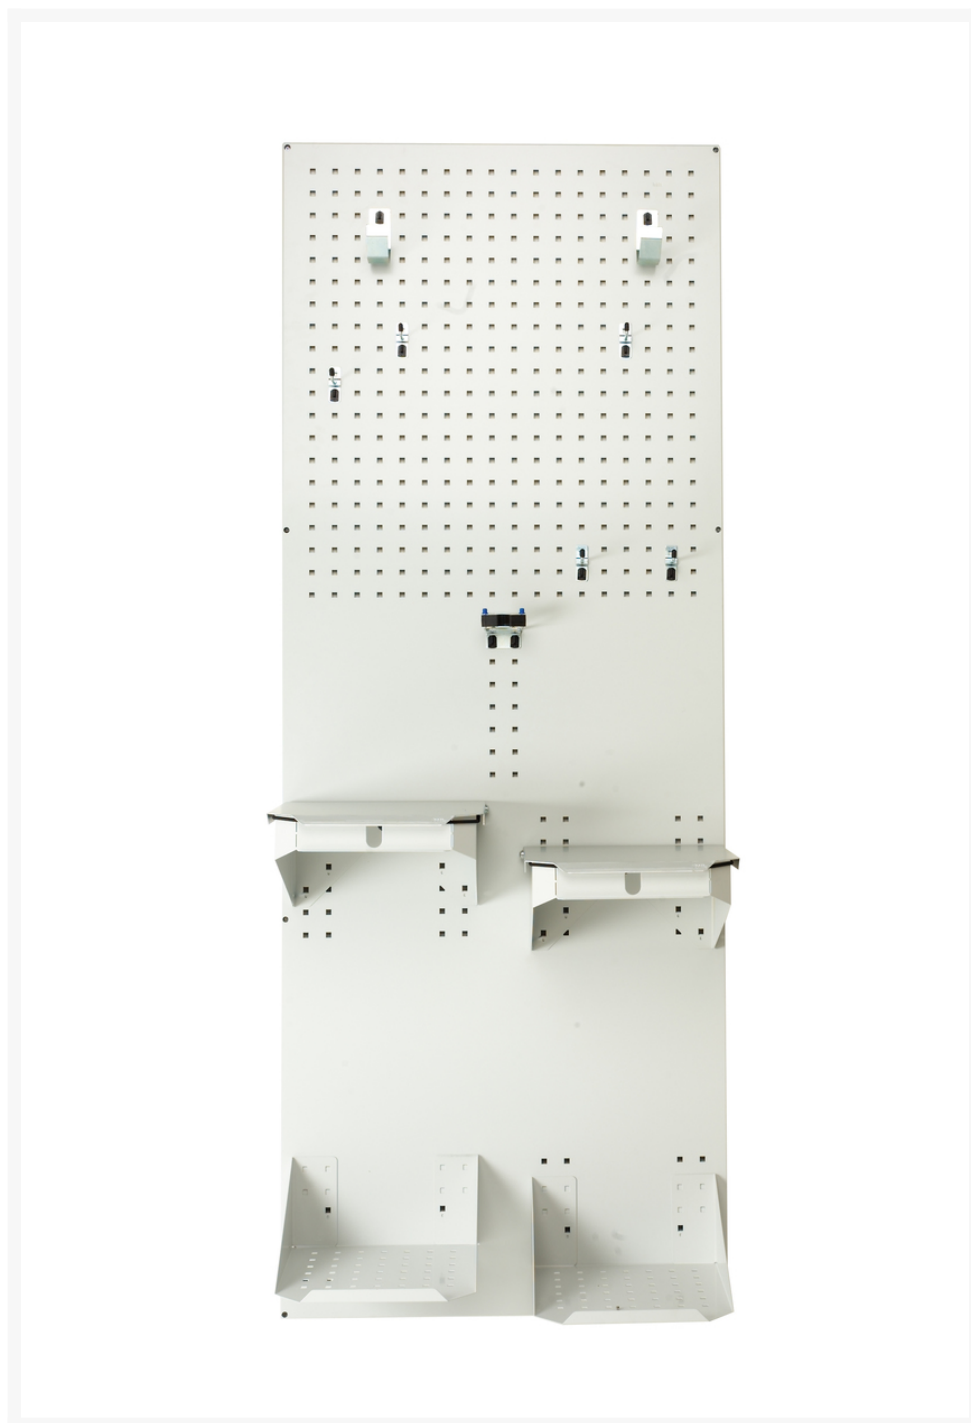

14030197 - Poste de Nettoyage

Description

Poste de Nettoyage
RAL 7035

Informations Complémentaires

Largeur	1050
Profondeur	650
Hauteur	27
Numé	94032080
Matériau du produit	Tôle d'acier
Surface de produit	Couvert de poudre