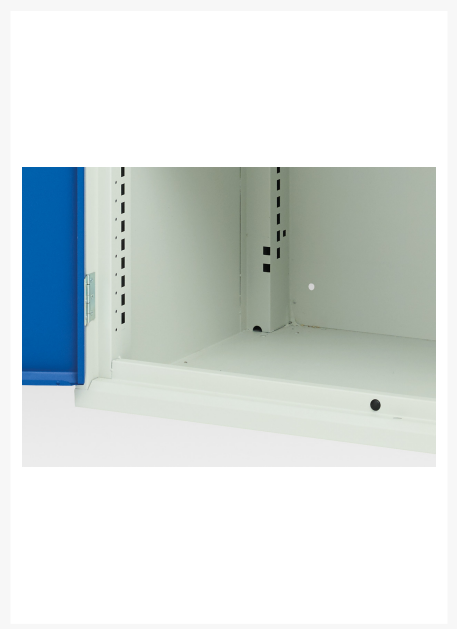

16926558. - Armoire Polyvalente Verso

Description

Armoire Polyvalente Verso Avec 2 Tablettes, 8 Tiroirs
LxPxH: 1050x550x1000mm

Images du produit

Informations Complémentaires

Tiroir capacité	75 kg
Hauteur tiroir 1	100mm
Dimensions intérieures du tiroir 1	930mm x 430mm x 75mm
Hauteur tiroir 2	100mm
Dimensions intérieures du tiroir 2	930mm x 430mm x 75mm
tiroir hauteur 3	100mm
Dimensions intérieures du tiroir 3	930mm x 430mm x 75mm
tiroir hauteur 4	125mm
Dimensions intérieures du tiroir 4	930mm x 430mm x 100mm
Hauteur tiroir 5	125mm
Dimensions intérieures du tiroir 5	930mm x 430mm x 100mm
Hauteur tiroir 6	125mm
Dimensions intérieures du tiroir 6	930mm x 430mm x 100mm
Hauteur tiroir 7	125mm
Dimensions intérieures du tiroir 7	930mm x 430mm x 100mm
Hauteur tiroir 8	125mm
Dimensions intérieures du tiroir 8	930mm x 430mm x 100mm
Type de porte	Plaine
Door height 1	925 mm
plateau Capacité de charge	75kg
Largeur	1050
Profondeur	550
Hauteur	1000
Numé	94032080
Matériau du produit	Tôle d'acier
Surface de produit	Couvert de poudre

Choix du produit

Couleur:	Gris clair / Gris anthracite
----------	------------------------------

	Gris / Bleu clair
--	-------------------

	Gris clair / Gris clair
--	-------------------------

	Gris clair / Rouge
--	--------------------