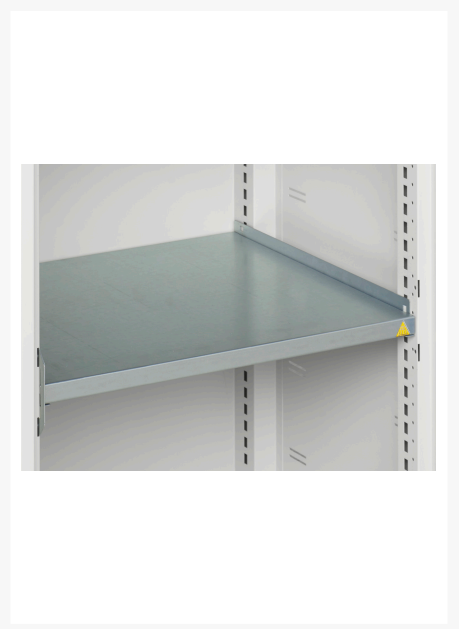

16926558. - Armoire Polyvalente Verso

Description

Armoire Polyvalente Verso Avec 2 Tablettes, 8 Tiroirs
LxPxH: 1050x550x1000mm

Images du produit

Informations Complémentaires

Tiroir capacité	75 kg
Hauteur tiroir 1	100mm
Dimensions intérieures du tiroir 1	930mm x 430mm x 75mm
Hauteur tiroir 2	100mm
Dimensions intérieures du tiroir 2	930mm x 430mm x 75mm
tiroir hauteur 3	100mm
Dimensions intérieures du tiroir 3	930mm x 430mm x 75mm
tiroir hauteur 4	125mm
Dimensions intérieures du tiroir 4	930mm x 430mm x 100mm
Hauteur tiroir 5	125mm
Dimensions intérieures du tiroir 5	930mm x 430mm x 100mm
Hauteur tiroir 6	125mm
Dimensions intérieures du tiroir 6	930mm x 430mm x 100mm
Hauteur tiroir 7	125mm
Dimensions intérieures du tiroir 7	930mm x 430mm x 100mm
Hauteur tiroir 8	125mm
Dimensions intérieures du tiroir 8	930mm x 430mm x 100mm
Type de porte	Plaine
Door height 1	925 mm
plateau Capacité de charge	75kg
Largeur	1050
Profondeur	550
Hauteur	1000
Numé	94032080
Matériau du produit	Tôle d'acier
Surface de produit	Couvert de poudre

Choix du produit

Couleur:	Gris clair / Gris anthracite
----------	------------------------------

	Gris / Bleu clair
--	-------------------

	Gris clair / Gris clair
--	-------------------------

	Gris clair / Rouge
--	--------------------