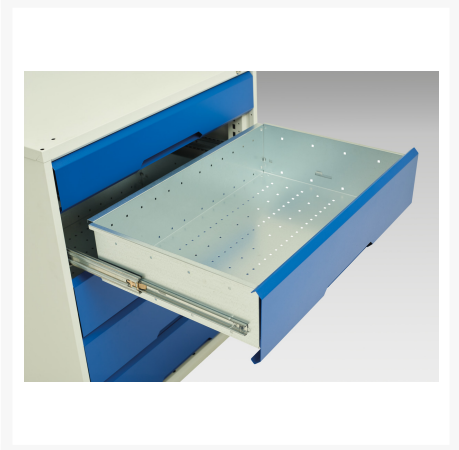

16926558. - Armoire Polyvalente Verso

Description

Armoire Polyvalente Verso Avec 2 Tablettes, 8 Tiroirs
LxPxH: 1050x550x1000mm

Images du produit

Informations Complémentaires

Tiroir capacité	75 kg
Hauteur tiroir 1	100mm
Dimensions intérieures du tiroir 1	930mm x 430mm x 75mm
Hauteur tiroir 2	100mm
Dimensions intérieures du tiroir 2	930mm x 430mm x 75mm
tiroir hauteur 3	100mm
Dimensions intérieures du tiroir 3	930mm x 430mm x 75mm
tiroir hauteur 4	125mm
Dimensions intérieures du tiroir 4	930mm x 430mm x 100mm
Hauteur tiroir 5	125mm
Dimensions intérieures du tiroir 5	930mm x 430mm x 100mm
Hauteur tiroir 6	125mm
Dimensions intérieures du tiroir 6	930mm x 430mm x 100mm
Hauteur tiroir 7	125mm
Dimensions intérieures du tiroir 7	930mm x 430mm x 100mm
Hauteur tiroir 8	125mm
Dimensions intérieures du tiroir 8	930mm x 430mm x 100mm
Type de porte	Plaine
Door height 1	925 mm
plateau Capacité de charge	75kg
Largeur	1050
Profondeur	550
Hauteur	1000
Numé	94032080
Matériau du produit	Tôle d'acier
Surface de produit	Couvert de poudre

Choix du produit

Couleur:	Gris clair / Gris anthracite
----------	------------------------------

	Gris / Bleu clair
--	-------------------

	Gris clair / Gris clair
--	-------------------------

	Gris clair / Rouge
--	--------------------