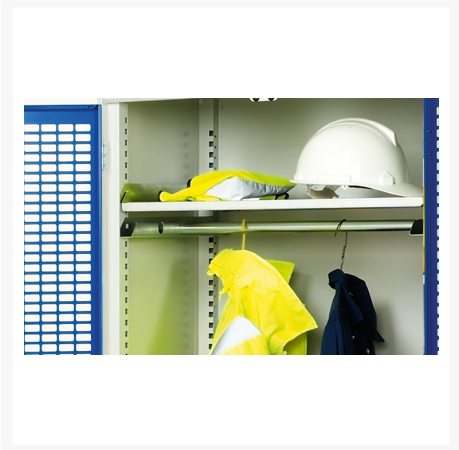

16926578. - Armoire a Portes Verso EPI

Description

Armoire a Portes Verso EPI Avec 2 Tablettes, 2 Tringles
LxPxH: 1050x550x2000mm

Images du produit

Informations Complémentaires

Type de porte	Plaine
Door height 1	1925 mm
plateau Capacité de charge	75kg
Largeur	1050
Profondeur	550
Hauteur	2000
Numé	94032080
Matériau du produit	Tôle d'acier
Surface de produit	Couvert de poudre

Choix du produit

Couleur:	Gris clair / Gris anthracite
	Gris / Bleu clair
	Gris clair / Gris clair
	Gris clair / Rouge