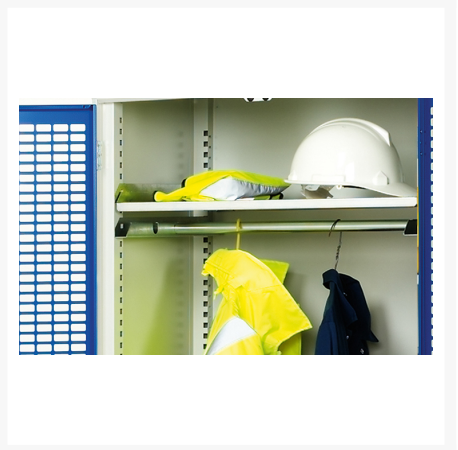

16926581. - Armoire a Portes Verso EPI

Description

Armoire a Portes Verso EPI Avec 3 Tablettes, 4 Tiroirs, 1 Rail
LxPxH: 1050x550x2000mm

Images du produit

Informations Complémentaires

Tiroir capacité	75 kg
Hauteur tiroir 1	100mm
Dimensions intérieures du tiroir 1	930mm x 430mm x 75mm
Hauteur tiroir 2	175mm
Dimensions intérieures du tiroir 2	930mm x 430mm x 75mm
tiroir hauteur 3	175mm
Dimensions intérieures du tiroir 3	930mm x 430mm x 150mm
tiroir hauteur 4	175mm
Dimensions intérieures du tiroir 4	930mm x 430mm x 150mm
Type de porte	Plaine
Door height 1	1925 mm
plateau Capacité de charge	75kg
Largeur	1050
Profondeur	550
Hauteur	2000
Numé	94032080
Matériau du produit	Tôle d'acier
Surface de produit	Couvert de poudre

Choix du produit

Couleur:	Gris clair / Gris anthracite
	Gris / Bleu clair
	Gris clair / Gris clair
	Gris clair / Rouge