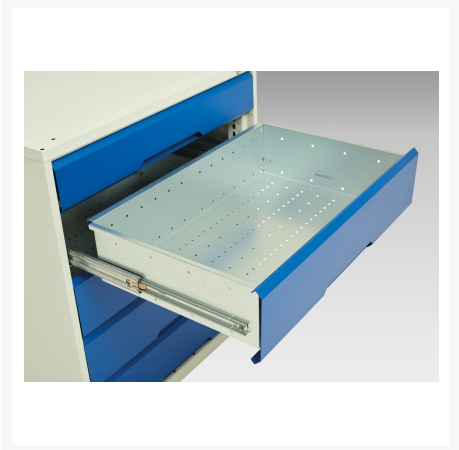

16926583. - Armoire a Portes Verso EPI

Description

Armoire a Portes Verso EPI Avec 4 Tablettes, 8 Tiroirs
LxPxH: 1050x550x2000mm

Images du produit

Informations Complémentaires

Type de porte	Plaine
Door height 1	1925 mm
plateau Capacité de charge	75kg
Largeur	1050
Profondeur	550
Hauteur	2000
Numé	94032080
Matériau du produit	Tôle d'acier
Surface de produit	Couvert de poudre

Choix du produit

Couleur:	Bleu gentiane
	Gris clair
	Gris clair / Gris anthracite
	Gris clair / Rouge