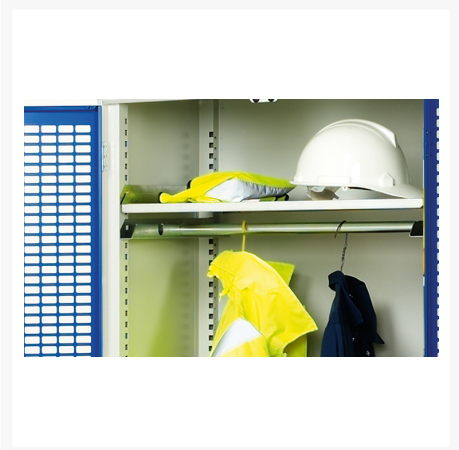

16926724. - Armoire a Portes Verso EPI

Description

Armoire a Portes Verso EPI Avec 1 Tablette, 1 Tringle
LxPxH: 525x550x2000mm

Images du produit

Informations Complémentaires

Type de porte	Ventilé
Door height 1	1925 mm
plateau Capacité de charge	75kg
Largeur	525
Profondeur	550
Hauteur	2000
Numé	94032080
Matériau du produit	Tôle d'acier
Surface de produit	Couvert de poudre

Choix du produit

Couleur:	Gris clair
	Gris clair / Gris anthracite
	Gris / Bleu clair
	Gris clair / Rouge