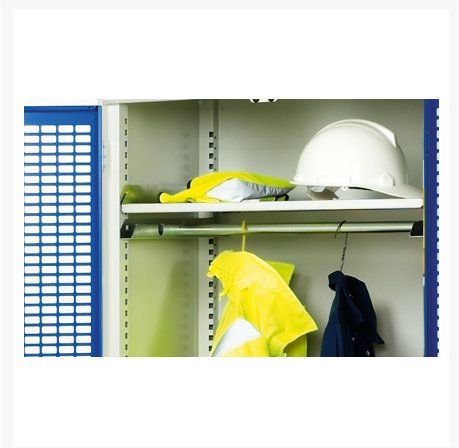

16926725. - Armoire a Portes Verso EPI

Description

Armoire a Portes Verso EPI Avec 2 Tablettes, 1 Tringle
LxPxH: 525x550x2000mm

Images du produit

Informations Complémentaires

Type de porte	Ventilé
Door height 1	1925 mm
plateau Capacité de charge	75kg
Largeur	525
Profondeur	550
Hauteur	2000
Numé	94032080
Matériau du produit	Tôle d'acier
Surface de produit	Couvert de poudre

Choix du produit

Couleur:	Gris clair / Gris anthracite
	Gris / Bleu clair
	Gris clair / Gris clair
	Gris clair / Rouge