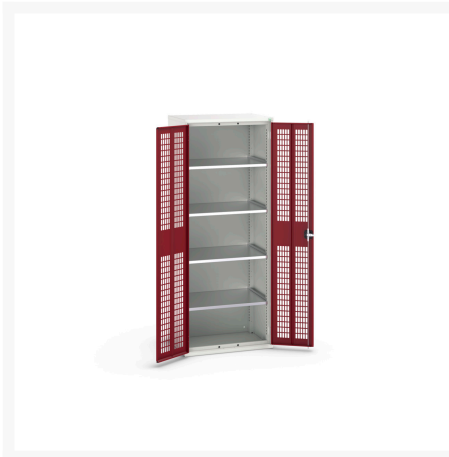

# 16926743. - Armoire Verso a Porte Ventilée

## Description

Armoire Verso a Porte Ventilée Avec 4 Tablettes  
LxPxH: 800x550x2000mm

## Informations Complémentaires

Type de porte	Ventilé
Door height 1	1925 mm
plateau Capacité de charge	75kg
Largeur	800
Profondeur	550
Hauteur	2000
Numé	94032080
Matériau du produit	Tôle d'acier
Surface de produit	Couvert de poudre