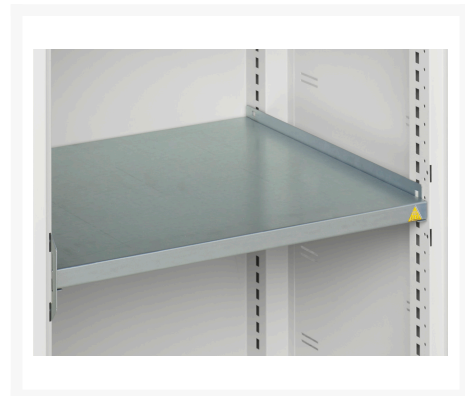

# 16926743. - Armoire Verso a Porte Ventilée

## Description

Armoire Verso a Porte Ventilée Avec 4 Tablettes  
LxPxH: 800x550x2000mm

## Informations Complémentaires

Type de porte	Ventilé
Door height 1	1925 mm
plateau Capacité de charge	75kg
Largeur	800
Profondeur	550
Hauteur	2000
Numé	94032080
Matériau du produit	Tôle d'acier
Surface de produit	Couvert de poudre