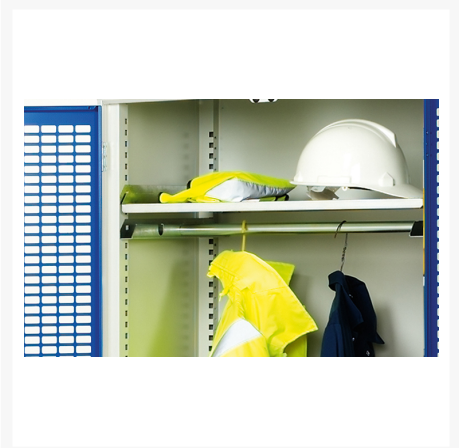

16926744. - Armoire a Portes Verso EPI

Description

Armoire a Portes Verso EPI Avec 1 Tablette, 1 Tringle
LxPxH: 800x550x2000mm

Images du produit

Informations Complémentaires

Type de porte	Ventilé
Door height 1	1925 mm
plateau Capacité de charge	75kg
Largeur	800
Profondeur	550
Hauteur	2000
Numé	94032080
Matériau du produit	Tôle d'acier
Surface de produit	Couvert de poudre

Choix du produit

Couleur:	Gris clair / Gris anthracite
	Gris / Bleu clair
	Gris clair / Gris clair
	Gris clair / Rouge