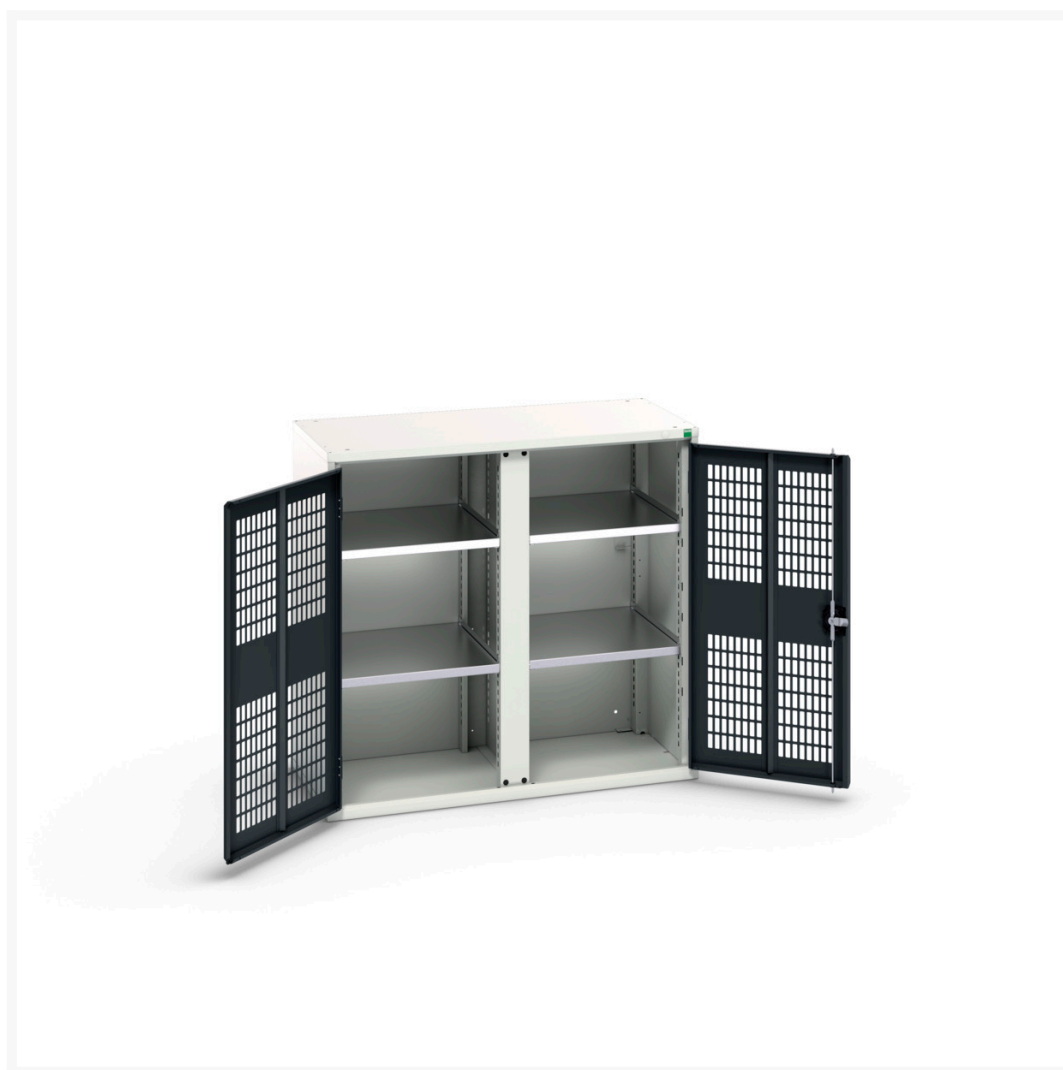

16926763. - Armoire a Portes Ventilées Verso EPI

Description

Armoire a Portes Ventilées Verso EPI Avec 4 Tablettes & 1 Cloison
LxPxH: 1050x550x1000mm

Images du produit

Informations Complémentaires

Type de porte	Ventilé
Door height 1	925 mm
plateau Capacité de charge	75kg
Largeur	1050
Profondeur	550
Hauteur	1000
Numé	94032080
Matériau du produit	Tôle d'acier
Surface de produit	Couvert de poudre

Choix du produit

Couleur:	Gris clair / Gris anthracite
	Gris / Bleu clair
	Gris clair / Gris clair
	Gris clair / Rouge