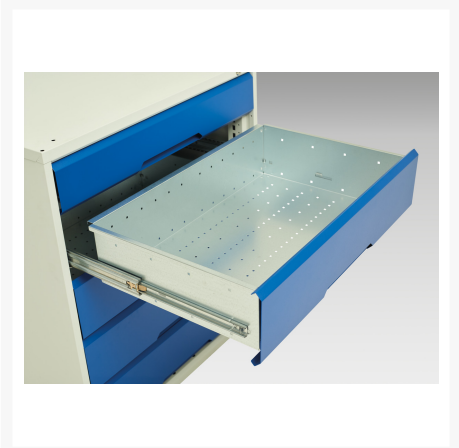

# 16926764. - Armoire a Portes Ventilées Verso EPI

## Description

Armoire a Portes Ventilées Verso EPI Avec 2 Tablettes, 4 Tiroirs, 1 Cloison  
LxPxH: 1050x550x1000mm

## Informations Complémentaires

---

Tiroir capacité	75 kg
Hauteur tiroir 1	100mm
Dimensions intérieures du tiroir 1	930mm x 430mm x 75mm
Hauteur tiroir 2	175mm
Dimensions intérieures du tiroir 2	930mm x 430mm x 75mm
tiroir hauteur 3	100mm
Dimensions intérieures du tiroir 3	930mm x 430mm x 75mm
tiroir hauteur 4	175mm
Dimensions intérieures du tiroir 4	930mm x 430mm x 150mm
Type de porte	Ventilé
Door height 1	925 mm
plateau Capacité de charge	75kg
Largeur	1050
Profondeur	550
Hauteur	1000
Numé	94032080
Matériau du produit	Tôle d'acier
Surface de produit	Couvert de poudre