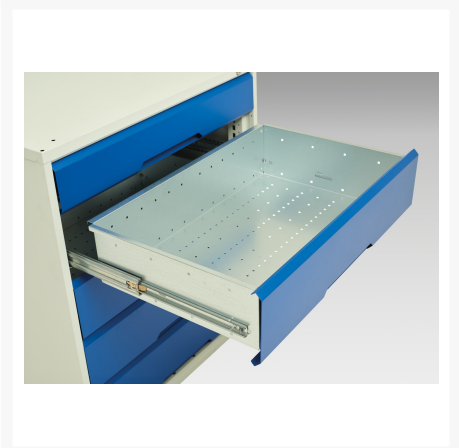

16926765. - Armoire a Portes Ventilées Verso EPI

Description

Armoire a Portes Ventilées Verso EPI Avec 2 Tablettes, 8 Tiroirs, 1 Cloison
LxPxH: 1050x550x1000mm

Images du produit

Informations Complémentaires

Tiroir capacité	75 kg
Hauteur tiroir 1	100mm
Dimensions intérieures du tiroir 1	930mm x 430mm x 75mm
Hauteur tiroir 2	100mm
Dimensions intérieures du tiroir 2	930mm x 430mm x 75mm
tiroir hauteur 3	175mm
Dimensions intérieures du tiroir 3	930mm x 430mm x 150mm
tiroir hauteur 4	175mm
Dimensions intérieures du tiroir 4	930mm x 430mm x 150mm
Hauteur tiroir 5	100mm
Dimensions intérieures du tiroir 5	930mm x 430mm x 75mm
Hauteur tiroir 6	100mm
Dimensions intérieures du tiroir 6	930mm x 430mm x 75mm
Hauteur tiroir 7	175mm
Dimensions intérieures du tiroir 7	930mm x 430mm x 150mm
Hauteur tiroir 8	175mm
Dimensions intérieures du tiroir 8	930mm x 430mm x 150mm
Type de porte	Ventilé
Door height 1	925 mm
plateau Capacité de charge	75kg
Largeur	1050
Profondeur	550
Hauteur	1000
Numé	94032080
Matériau du produit	Tôle d'acier
Surface de produit	Couvert de poudre

Choix du produit

Couleur:	Gris clair / Gris anthracite
	Gris / Bleu clair
	Gris clair / Gris clair
	Gris clair / Rouge