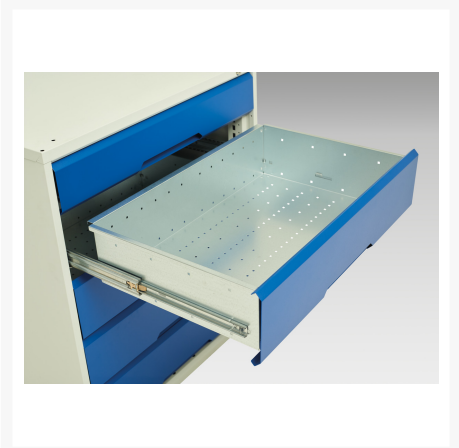

# 16926765. - Armoire a Portes Ventilées Verso EPI

## Description

Armoire a Portes Ventilées Verso EPI Avec 2 Tablettes, 8 Tiroirs, 1 Cloison  
LxPxH: 1050x550x1000mm

## Informations Complémentaires

Tiroir capacité	75 kg
Hauteur tiroir 1	100mm
Dimensions intérieures du tiroir 1	930mm x 430mm x 75mm
Hauteur tiroir 2	100mm
Dimensions intérieures du tiroir 2	930mm x 430mm x 75mm
tiroir hauteur 3	175mm
Dimensions intérieures du tiroir 3	930mm x 430mm x 150mm
tiroir hauteur 4	175mm
Dimensions intérieures du tiroir 4	930mm x 430mm x 150mm
Hauteur tiroir 5	100mm
Dimensions intérieures du tiroir 5	930mm x 430mm x 75mm
Hauteur tiroir 6	100mm
Dimensions intérieures du tiroir 6	930mm x 430mm x 75mm
Hauteur tiroir 7	175mm
Dimensions intérieures du tiroir 7	930mm x 430mm x 150mm
Hauteur tiroir 8	175mm
Dimensions intérieures du tiroir 8	930mm x 430mm x 150mm
Type de porte	Ventilé
Door height 1	925 mm
plateau Capacité de charge	75kg
Largeur	1050
Profondeur	550
Hauteur	1000
Numé	94032080
Matériau du produit	Tôle d'acier
Surface de produit	Couvert de poudre