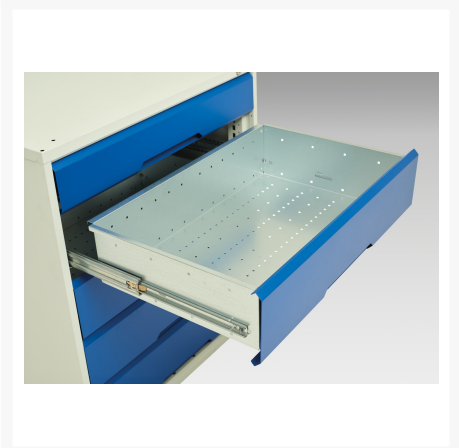

# 16926766. - Armoire a Portes Ventilées Verso EPI

## Description

Armoire a Portes Ventilées Verso EPI Avec 2 Tablettes, 8 Tiroirs, 1 Cloison  
LxPxH: 1050x550x1000mm

## Informations Complémentaires

Tiroir capacité	75 kg
Hauteur tiroir 1	100mm
Dimensions intérieures du tiroir 1	930mm x 430mm x 75mm
Hauteur tiroir 2	100mm
Dimensions intérieures du tiroir 2	930mm x 430mm x 75mm
tiroir hauteur 3	100mm
Dimensions intérieures du tiroir 3	930mm x 430mm x 75mm
tiroir hauteur 4	125mm
Dimensions intérieures du tiroir 4	930mm x 430mm x 100mm
Hauteur tiroir 5	125mm
Dimensions intérieures du tiroir 5	930mm x 430mm x 100mm
Hauteur tiroir 6	125mm
Dimensions intérieures du tiroir 6	930mm x 430mm x 100mm
Hauteur tiroir 7	125mm
Dimensions intérieures du tiroir 7	930mm x 430mm x 100mm
Hauteur tiroir 8	125mm
Dimensions intérieures du tiroir 8	930mm x 430mm x 100mm
Type de porte	Ventilé
Door height 1	925 mm
plateau Capacité de charge	75kg
Largeur	1050
Profondeur	550
Hauteur	1000
Numé	94032080
Matériau du produit	Tôle d'acier
Surface de produit	Couvert de poudre