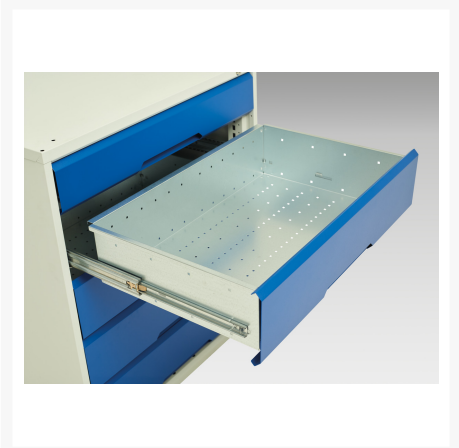

16926766. - Armoire a Portes Ventilées Verso EPI

Description

Armoire a Portes Ventilées Verso EPI Avec 2 Tablettes, 8 Tiroirs, 1 Cloison
LxPxH: 1050x550x1000mm

Images du produit

Informations Complémentaires

Tiroir capacité	75 kg
Hauteur tiroir 1	100mm
Dimensions intérieures du tiroir 1	930mm x 430mm x 75mm
Hauteur tiroir 2	100mm
Dimensions intérieures du tiroir 2	930mm x 430mm x 75mm
tiroir hauteur 3	100mm
Dimensions intérieures du tiroir 3	930mm x 430mm x 75mm
tiroir hauteur 4	125mm
Dimensions intérieures du tiroir 4	930mm x 430mm x 100mm
Hauteur tiroir 5	125mm
Dimensions intérieures du tiroir 5	930mm x 430mm x 100mm
Hauteur tiroir 6	125mm
Dimensions intérieures du tiroir 6	930mm x 430mm x 100mm
Hauteur tiroir 7	125mm
Dimensions intérieures du tiroir 7	930mm x 430mm x 100mm
Hauteur tiroir 8	125mm
Dimensions intérieures du tiroir 8	930mm x 430mm x 100mm
Type de porte	Ventilé
Door height 1	925 mm
plateau Capacité de charge	75kg
Largeur	1050
Profondeur	550
Hauteur	1000
Numé	94032080
Matériau du produit	Tôle d'acier
Surface de produit	Couvert de poudre

Choix du produit

Couleur:	Gris clair / Gris anthracite
----------	------------------------------

	Gris / Bleu clair
--	-------------------

	Gris clair / Gris clair
--	-------------------------

	Gris clair / Rouge
--	--------------------