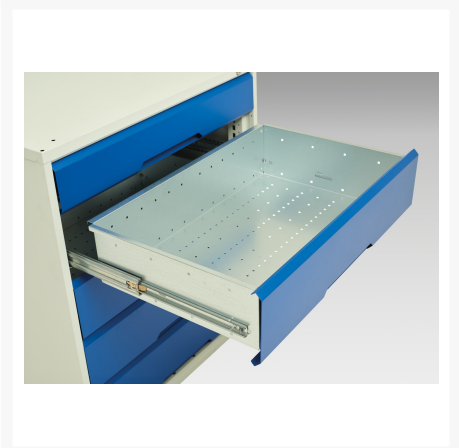

# 16926771. - Armoire a Portes Ventilées Verso EPI

## Description

Armoire a Portes Ventilées Verso EPI Avec 1 Tablette, 1 Tringle  
LxPxH: 1050x550x2000mm

## Informations Complémentaires

---

Type de porte	Ventilé
Door height 1	1925 mm
plateau Capacité de charge	75kg
Largeur	1050
Profondeur	550
Hauteur	2000
Numé	94032080
Matériau du produit	Tôle d'acier
Surface de produit	Couvert de poudre