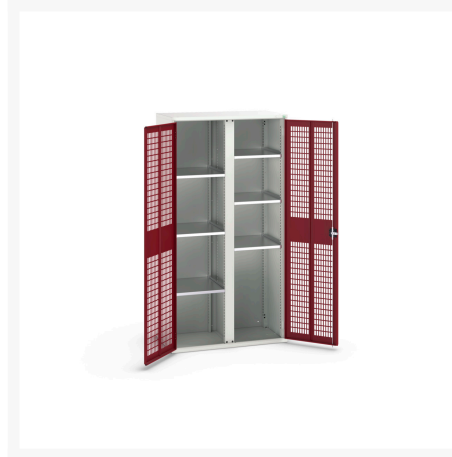

16926775. - Armoire a Portes Ventilées Verso EPI

Description

Armoire a Portes Ventilées Verso EPI Avec 6 Tablettes & 1 Cloison
LxPxH: 1050x550x2000mm

Images du produit

Informations Complémentaires

Type de porte	Ventilé
Door height 1	1925 mm
plateau Capacité de charge	75kg
Largeur	1050
Profondeur	550
Hauteur	2000
Numé	94032080
Matériau du produit	Tôle d'acier
Surface de produit	Couvert de poudre

Choix du produit

Couleur:	Gris clair / Gris anthracite
	Gris / Bleu clair
	Gris clair / Gris clair
	Gris clair / Rouge