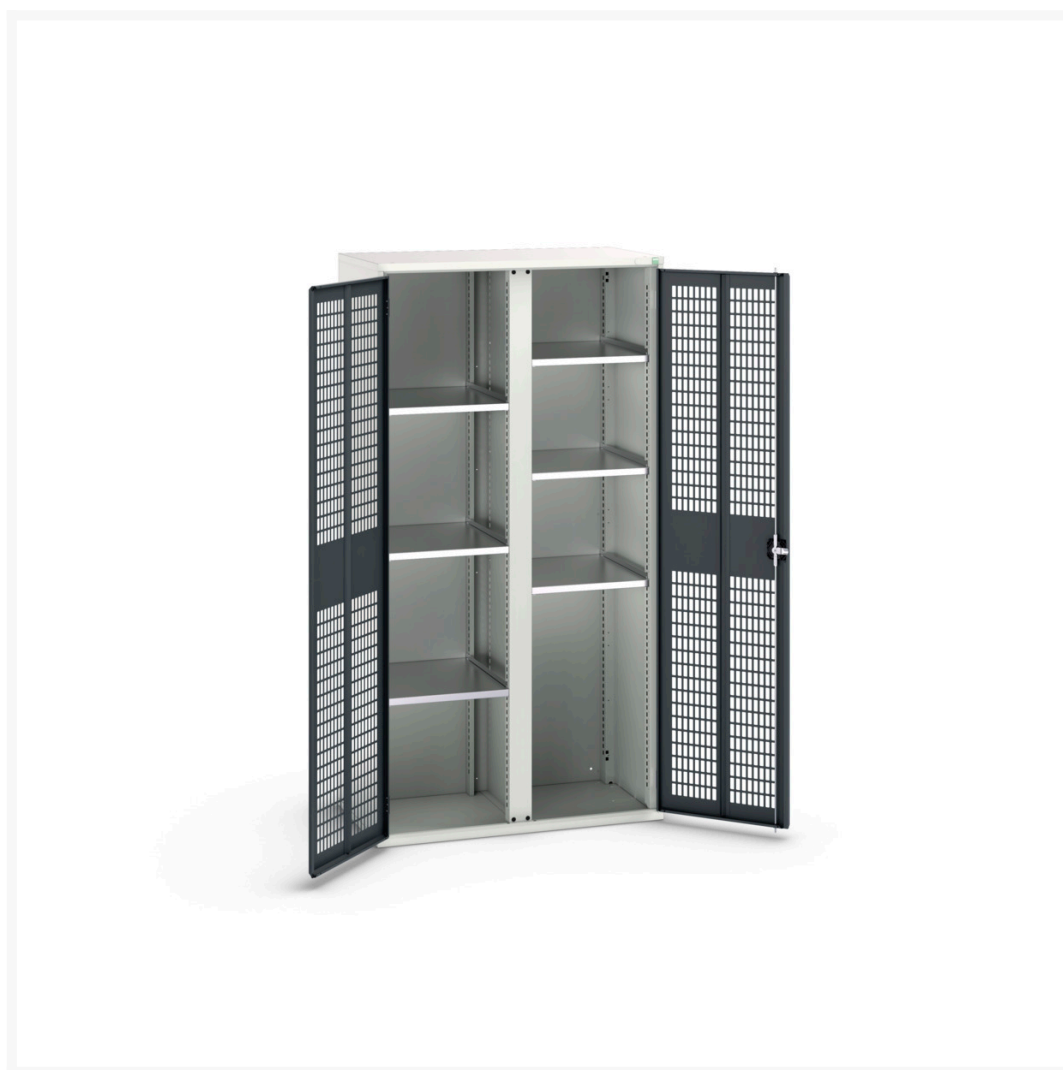

16926775. - Armoire a Portes Ventilées Verso EPI

Description

Armoire a Portes Ventilées Verso EPI Avec 6 Tablettes & 1 Cloison
LxPxH: 1050x550x2000mm

Images du produit

Informations Complémentaires

Type de porte	Ventilé
Door height 1	1925 mm
plateau Capacité de charge	75kg
Largeur	1050
Profondeur	550
Hauteur	2000
Numé	94032080
Matériau du produit	Tôle d'acier
Surface de produit	Couvert de poudre

Choix du produit

Couleur:	Gris clair / Gris anthracite
	Gris / Bleu clair
	Gris clair / Gris clair
	Gris clair / Rouge