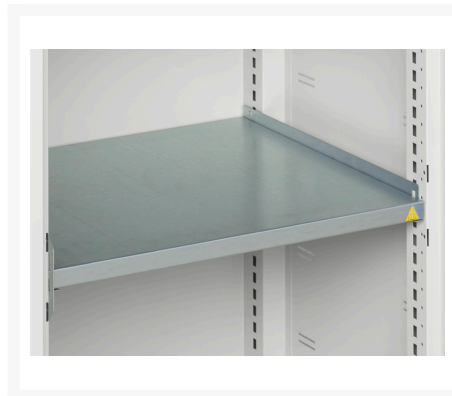

16926775. - Armoire a Portes Ventilées Verso EPI

Description

Armoire a Portes Ventilées Verso EPI Avec 6 Tablettes & 1 Cloison
LxPxH: 1050x550x2000mm

Images du produit

Informations Complémentaires

Type de porte	Ventilé
Door height 1	1925 mm
plateau Capacité de charge	75kg
Largeur	1050
Profondeur	550
Hauteur	2000
Numé	94032080
Matériau du produit	Tôle d'acier
Surface de produit	Couvert de poudre

Choix du produit

Couleur:	Gris clair / Gris anthracite
	Gris / Bleu clair
	Gris clair / Gris clair
	Gris clair / Rouge