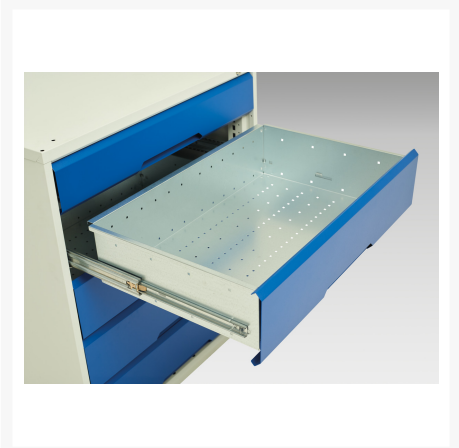

16926776. - Armoire a Portes Ventilées Verso EPI

Description

Armoire a Portes Ventilées Verso EPI 3 Tablettes, 4 tiroirs, 1 Rail 1 Cloison
LxPxH: 1050x550x2000mm

Images du produit

Informations Complémentaires

Tiroir capacité	75 kg
Hauteur tiroir 1	100mm
Dimensions intérieures du tiroir 1	930mm x 430mm x 75mm
Hauteur tiroir 2	175mm
Dimensions intérieures du tiroir 2	930mm x 430mm x 75mm
tiroir hauteur 3	175mm
Dimensions intérieures du tiroir 3	930mm x 430mm x 150mm
tiroir hauteur 4	175mm
Dimensions intérieures du tiroir 4	930mm x 430mm x 150mm
Type de porte	Ventilé
Door height 1	1925 mm
plateau Capacité de charge	75kg
Largeur	1050
Profondeur	550
Hauteur	2000
Numé	94032080
Matériau du produit	Tôle d'acier
Surface de produit	Couvert de poudre

Choix du produit

Couleur:	Gris clair / Gris anthracite
	Gris / Bleu clair
	Gris clair / Gris clair
	Gris clair / Rouge