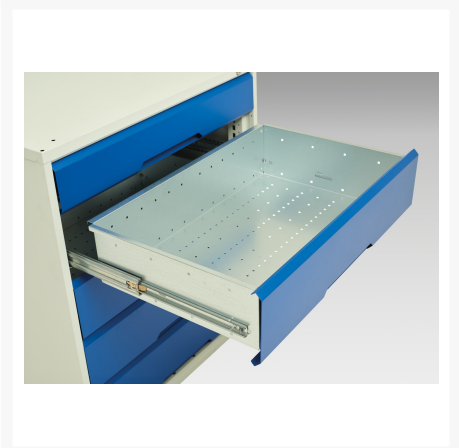

# 16926777. - Armoire a Portes Ventilées Verso EPI

## Description

Armoire a Portes Ventilées Verso EPI Avec 4 Tablettes, 4 tiroirs, 1 Cloison  
LxPxH: 1050x550x2000mm

## Informations Complémentaires

Tiroir capacité	75 kg
Hauteur tiroir 1	100mm
Dimensions intérieures du tiroir 1	930mm x 430mm x 75mm
Hauteur tiroir 2	175mm
Dimensions intérieures du tiroir 2	930mm x 430mm x 75mm
tiroir hauteur 3	100mm
Dimensions intérieures du tiroir 3	930mm x 430mm x 75mm
tiroir hauteur 4	175mm
Dimensions intérieures du tiroir 4	930mm x 430mm x 150mm
Type de porte	Ventilé
Door height 1	1925 mm
plateau Capacité de charge	75kg
Largeur	1050
Profondeur	550
Hauteur	2000
Numé	94032080
Matériau du produit	Tôle d'acier
Surface de produit	Couvert de poudre