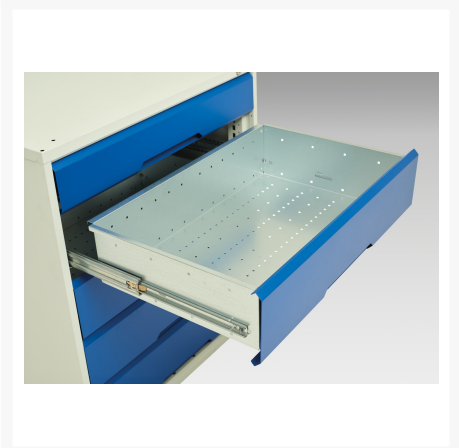

16926777. - Armoire a Portes Ventilées Verso EPI

Description

Armoire a Portes Ventilées Verso EPI Avec 4 Tablettes, 4 tiroirs, 1 Cloison
LxPxH: 1050x550x2000mm

Images du produit

Informations Complémentaires

Tiroir capacité	75 kg
Hauteur tiroir 1	100mm
Dimensions intérieures du tiroir 1	930mm x 430mm x 75mm
Hauteur tiroir 2	175mm
Dimensions intérieures du tiroir 2	930mm x 430mm x 75mm
tiroir hauteur 3	100mm
Dimensions intérieures du tiroir 3	930mm x 430mm x 75mm
tiroir hauteur 4	175mm
Dimensions intérieures du tiroir 4	930mm x 430mm x 150mm
Type de porte	Ventilé
Door height 1	1925 mm
plateau Capacité de charge	75kg
Largeur	1050
Profondeur	550
Hauteur	2000
Numé	94032080
Matériau du produit	Tôle d'acier
Surface de produit	Couvert de poudre

Choix du produit

Couleur:	Gris clair / Gris anthracite
	Gris / Bleu clair
	Gris clair / Gris clair
	Gris clair / Rouge