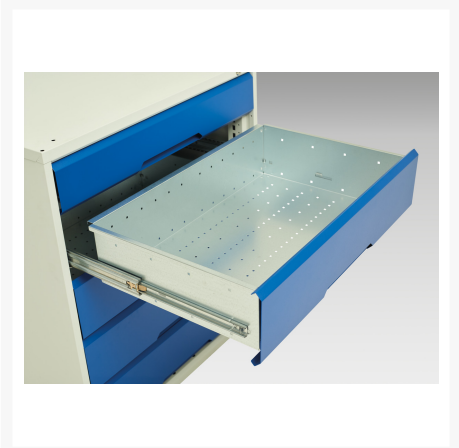

# 16926778. - Armoire a Portes Ventilées Verso EPI

## Description

Armoire a Portes Ventilées Verso EPI Avec 4 Tablettes, 8 tiroirs, 1 Cloison  
LxPxH: 1050x550x2000mm

## Informations Complémentaires

Tiroir capacité	75 kg
Hauteur tiroir 1	100mm
Dimensions intérieures du tiroir 1	930mm x 430mm x 75mm
Hauteur tiroir 2	100mm
Dimensions intérieures du tiroir 2	930mm x 430mm x 75mm
tiroir hauteur 3	175mm
Dimensions intérieures du tiroir 3	930mm x 430mm x 150mm
tiroir hauteur 4	175mm
Dimensions intérieures du tiroir 4	930mm x 430mm x 150mm
Hauteur tiroir 5	100mm
Dimensions intérieures du tiroir 5	930mm x 430mm x 75mm
Hauteur tiroir 6	100mm
Dimensions intérieures du tiroir 6	930mm x 430mm x 75mm
Hauteur tiroir 7	175mm
Dimensions intérieures du tiroir 7	930mm x 430mm x 150mm
Hauteur tiroir 8	175mm
Dimensions intérieures du tiroir 8	930mm x 430mm x 150mm
Type de porte	Ventilé
Door height 1	1925 mm
plateau Capacité de charge	75kg
Largeur	1050
Profondeur	550
Hauteur	2000
Numé	94032080
Matériau du produit	Tôle d'acier
Surface de produit	Couvert de poudre