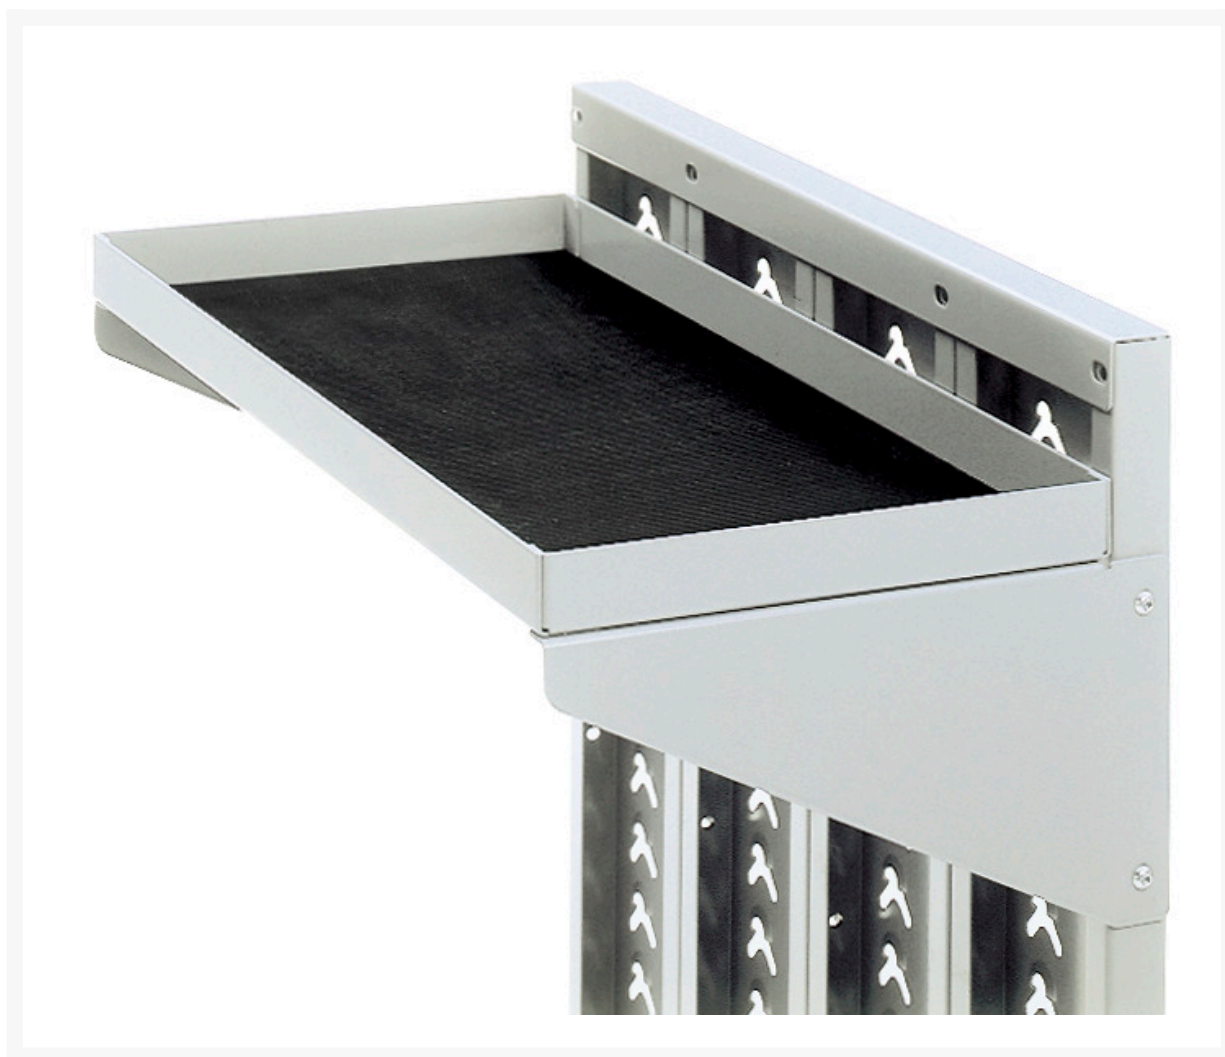

12102084. - tablette CT 11

Description

tablette CT 11 pour chariot CN grande capacité
LxPxH: 270x600x35mm RAL 7035

Images du produit

Informations Complémentaires

Largeur	270
Profondeur	600
Hauteur	35
Numé	94032080
Matériau du produit	Tôle d'acier
Surface de produit	Couvert de poudre