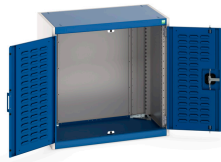

## 40012050. - Armoire Cubio SMLF-858-2

### Description

Armoire Cubio SMLF-858-2 Avec Portes a Bacs  
LxPxH: 800x525x800mm

## Informations Complémentaires

---

Type de porte	Louvre
Largeur	800
Profondeur	525
Hauteur	800
Numé	94032080
Matériau du produit	Tôle d'acier
Surface de produit	Couvert de poudre