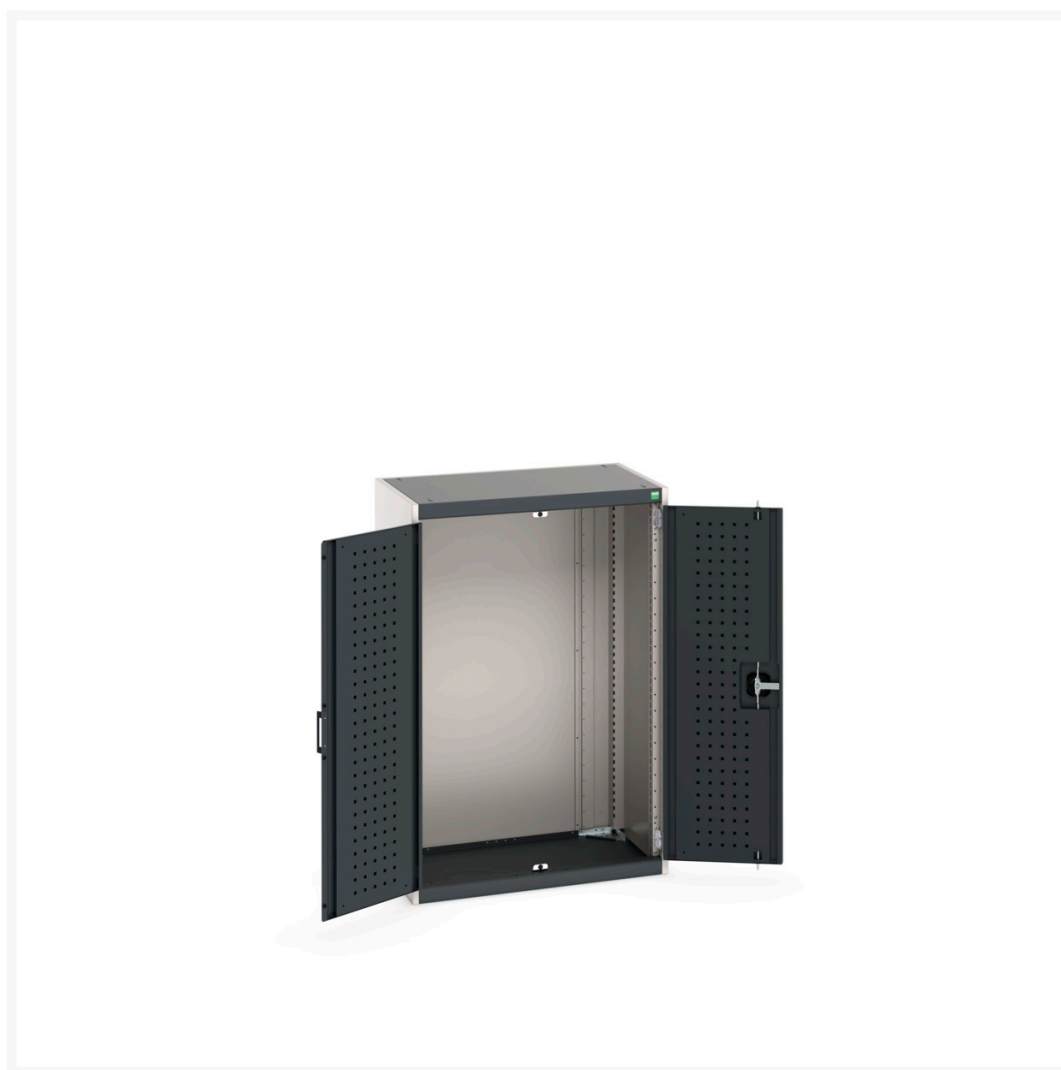

## 40012055. - Armoire Cubio SMLF-8512-1

### Description

Armoire Cubio SMLF-8512-1 Avec Portes Perfo  
LxPxH: 800x525x1200mm

## Informations Complémentaires

---

Type de porte	Perfo
Largeur	800
Profondeur	525
Hauteur	1200
Numé	94032080
Matériau du produit	Tôle d'acier
Surface de produit	Couvert de poudre