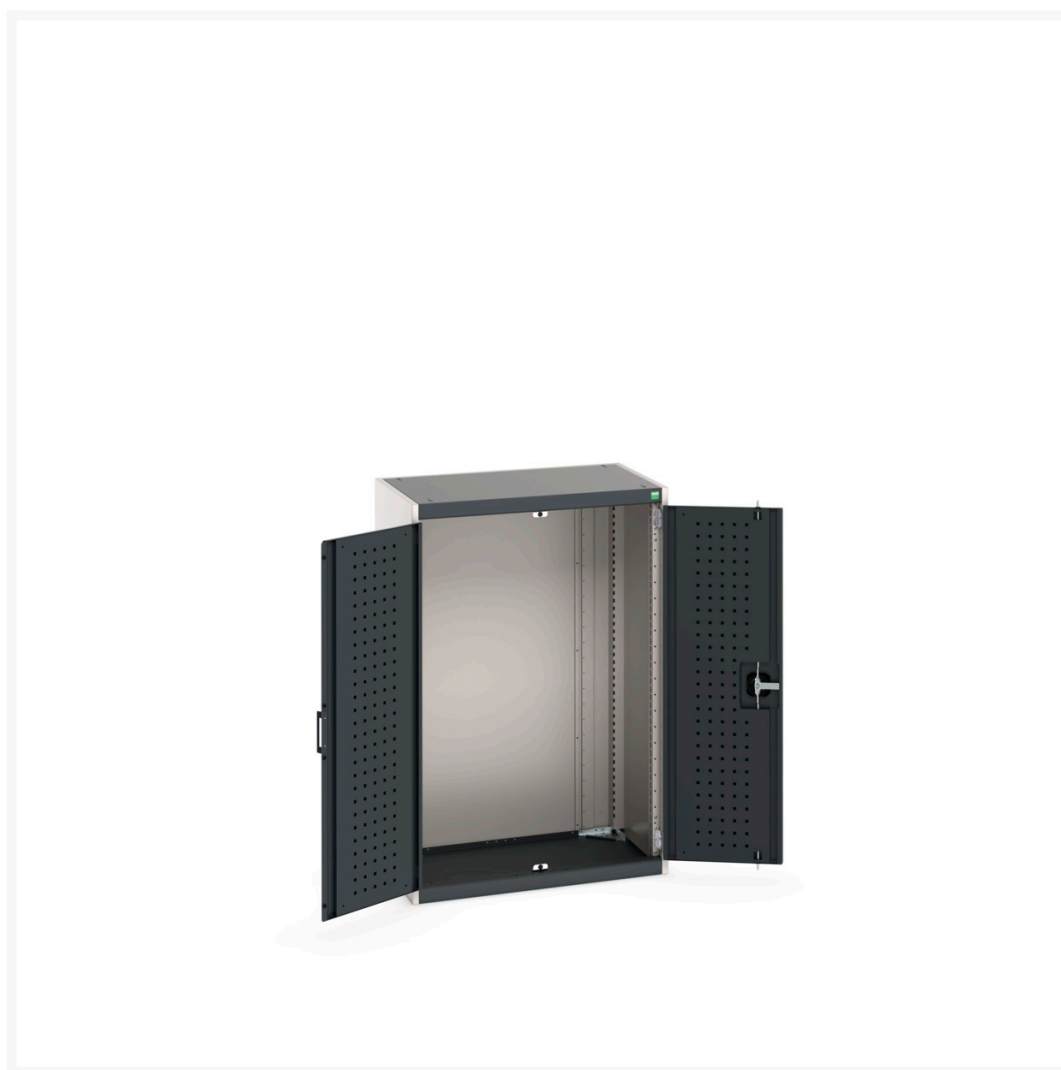

40012055. - Armoire Cubio SMLF-8512-1

Description

Armoire Cubio SMLF-8512-1 Avec Portes Perfo
LxPxH: 800x525x1200mm

Images du produit

Informations Complémentaires

Type de porte	Perfo
Largeur	800
Profondeur	525
Hauteur	1200
Numé	94032080
Matériau du produit	Tôle d'acier
Surface de produit	Couvert de poudre

Choix du produit

Couleur:	Gris anthracite / Gris anthracite
	Gris clair / Gris anthracite
	Gris / Bleu clair
	Gris clair / Gris clair
	Gris clair / Rouge