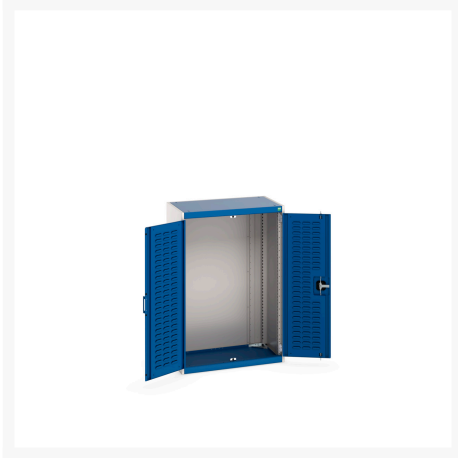

40012056. - Armoire Cubio SMLF-8512-2

Description

Armoire Cubio SMLF-8512-2 Avec Portes a Bacs
LxPxH: 800x525x1200mm

Images du produit

Informations Complémentaires

Type de porte	Louvre
Largeur	800
Profondeur	525
Hauteur	1200
Numé	94032080
Matériau du produit	Tôle d'acier
Surface de produit	Couvert de poudre

Choix du produit

Couleur:	Gris anthracite / Gris anthracite
	Gris clair / Gris anthracite
	Gris / Bleu clair
	Gris clair / Gris clair
	Gris clair / Rouge