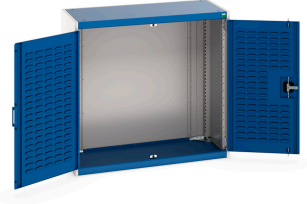

40013014. - Armoire Cubio SMLF-10510-2

Description

Armoire Cubio SMLF-10510-2 Avec Portes a Bacs
LxPxH: 1050x650x2000mm

Images du produit

Informations Complémentaires

Type de porte	Louvre
Largeur	1050
Profondeur	525
Hauteur	1000
Numé	94032080
Matériau du produit	Tôle d'acier
Surface de produit	Couvert de poudre

Choix du produit

Couleur:	Gris anthracite / Gris anthracite
	Gris clair / Gris anthracite
	Gris / Bleu clair
	Gris clair / Gris clair
	Gris clair / Rouge