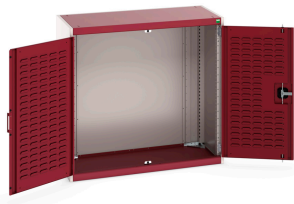

40013014. - Armoire Cubio SMLF-10510-2

Description

Armoire Cubio SMLF-10510-2 Avec Portes a Bacs
LxPxH: 1050x650x2000mm

Images du produit

Informations Complémentaires

Type de porte	Louvre
Largeur	1050
Profondeur	525
Hauteur	1000
Numé	94032080
Matériau du produit	Tôle d'acier
Surface de produit	Couvert de poudre

Choix du produit

Couleur:	Gris anthracite / Gris anthracite
	Gris clair / Gris anthracite
	Gris / Bleu clair
	Gris clair / Gris clair
	Gris clair / Rouge