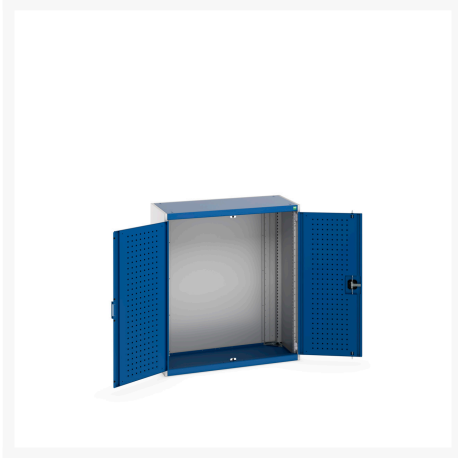

# 40013015. - Armoire Cubio SMLF-10512-1

## Description

Armoire Cubio SMLF-10512-1 Avec Portes Perfo  
LxPxH: 1050x525x1200mm

## Informations Complémentaires

---

Type de porte	Perfo
Largeur	1050
Profondeur	525
Hauteur	1200
Numé	94032080
Matériau du produit	Tôle d'acier
Surface de produit	Couvert de poudre