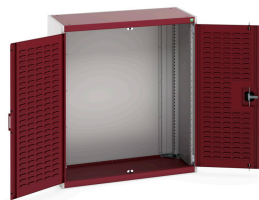

40013016. - Armoire Cubio SMLF-10512-2

Description

Armoire Cubio SMLF-10512-2 Avec Portes a Bacs
LxPxH: 1050x525x1200mm

Images du produit

Informations Complémentaires

Type de porte	Louvre
Largeur	1050
Profondeur	525
Hauteur	1200
Numé	94032080
Matériau du produit	Tôle d'acier
Surface de produit	Couvert de poudre

Choix du produit

Couleur:	Gris anthracite / Gris anthracite
	Gris clair / Gris anthracite
	Gris / Bleu clair
	Gris clair / Gris clair
	Gris clair / Rouge