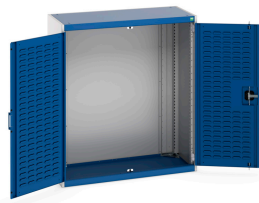

40013016. - Armoire Cubio SMLF-10512-2

Description

Armoire Cubio SMLF-10512-2 Avec Portes a Bacs
LxPxH: 1050x525x1200mm

Images du produit

Informations Complémentaires

Type de porte	Louvre
Largeur	1050
Profondeur	525
Hauteur	1200
Numé	94032080
Matériau du produit	Tôle d'acier
Surface de produit	Couvert de poudre