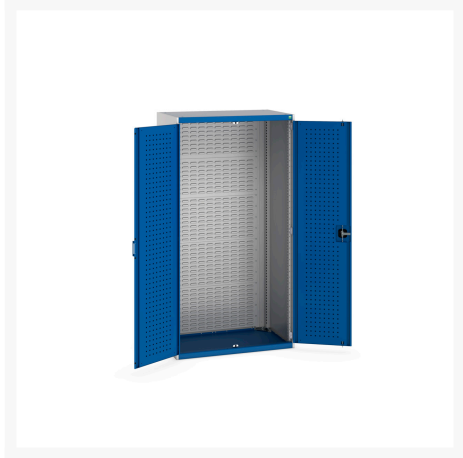

40021103. - Armoire Cubio SMF-10620-1.4

Description

Armoire Cubio SMF-10620-1.4 Avec Portes Perfo et Fond a Bacs
LxPxH: 1050x650x2000mm

Images du produit

Informations Complémentaires

Type de porte	Perfo
Door height 1	1900 mm
Largeur	1050
Profondeur	650
Hauteur	2000
Numé	94032080
Matériau du produit	Tôle d'acier
Surface de produit	Couvert de poudre

Choix du produit

Couleur:	Gris anthracite / Gris anthracite
	Gris clair / Gris anthracite
	Gris / Bleu clair
	Gris clair / Gris clair
	Gris clair / Rouge