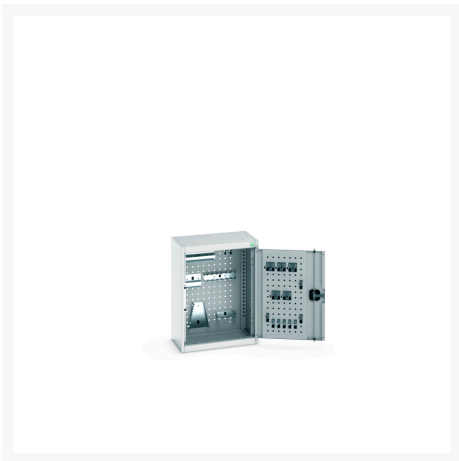

40031076. - Armoire Murale Perfo Cubio

Description

Armoire Murale Perfo Cubio Avec Fond Perfo & 20 Accessoires
LxPxH: 525x325x700mm

Images du produit

Informations Complémentaires

Type de porte	Perfo
Largeur	525
Profondeur	325
Hauteur	700
Numé	94032080
Matériau du produit	Tôle d'acier
Surface de produit	Couvert de poudre

Choix du produit

Couleur:	Gris anthracite / Gris anthracite
	Gris clair / Gris anthracite
	Gris / Bleu clair
	Gris clair / Gris clair
	Gris clair / Rouge