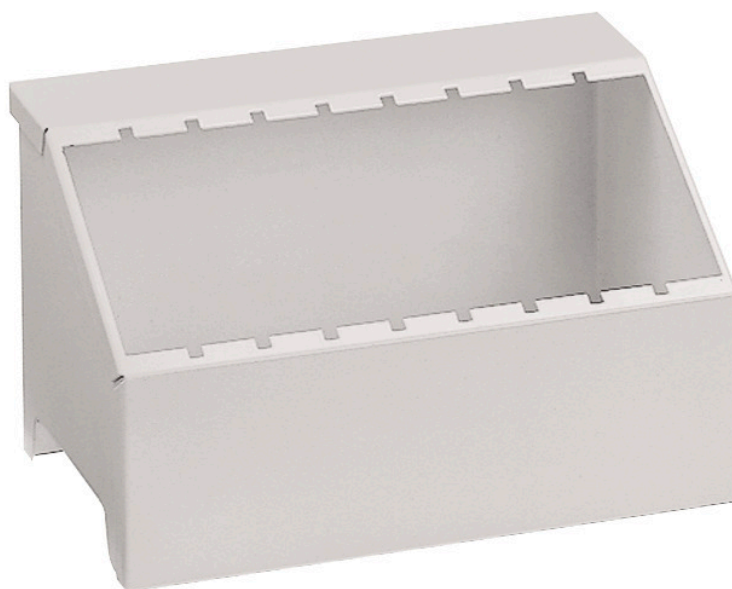

## 13013054. - Bloc Porte Outils Nu

### Description

Bloc Porte Outils Nu

LxPxH: 233x158x139mm RAL 7035

### Images du produit

## Informations Complémentaires

---

Largeur	235
Profondeur	160
Hauteur	140
Numé	94032080
Matériau du produit	Tôle d'acier
Surface de produit	Couvert de poudre