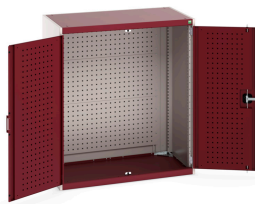

40021197. - Armoire Cubio SMLF-10612-1

Description

Armoire Cubio SMLF-10612-1 Avec Portes Perfo et Fond Perfo
LxPxH: 1050x650x1200mm

Images du produit

Informations Complémentaires

Type de porte	Perfo
Largeur	1050
Profondeur	650
Hauteur	1200
Numé	94032080
Matériau du produit	Tôle d'acier
Surface de produit	Couvert de poudre

Choix du produit

Couleur:	Gris anthracite / Gris anthracite
	Gris clair / Gris anthracite
	Gris / Bleu clair
	Gris clair / Gris clair
	Gris clair / Rouge