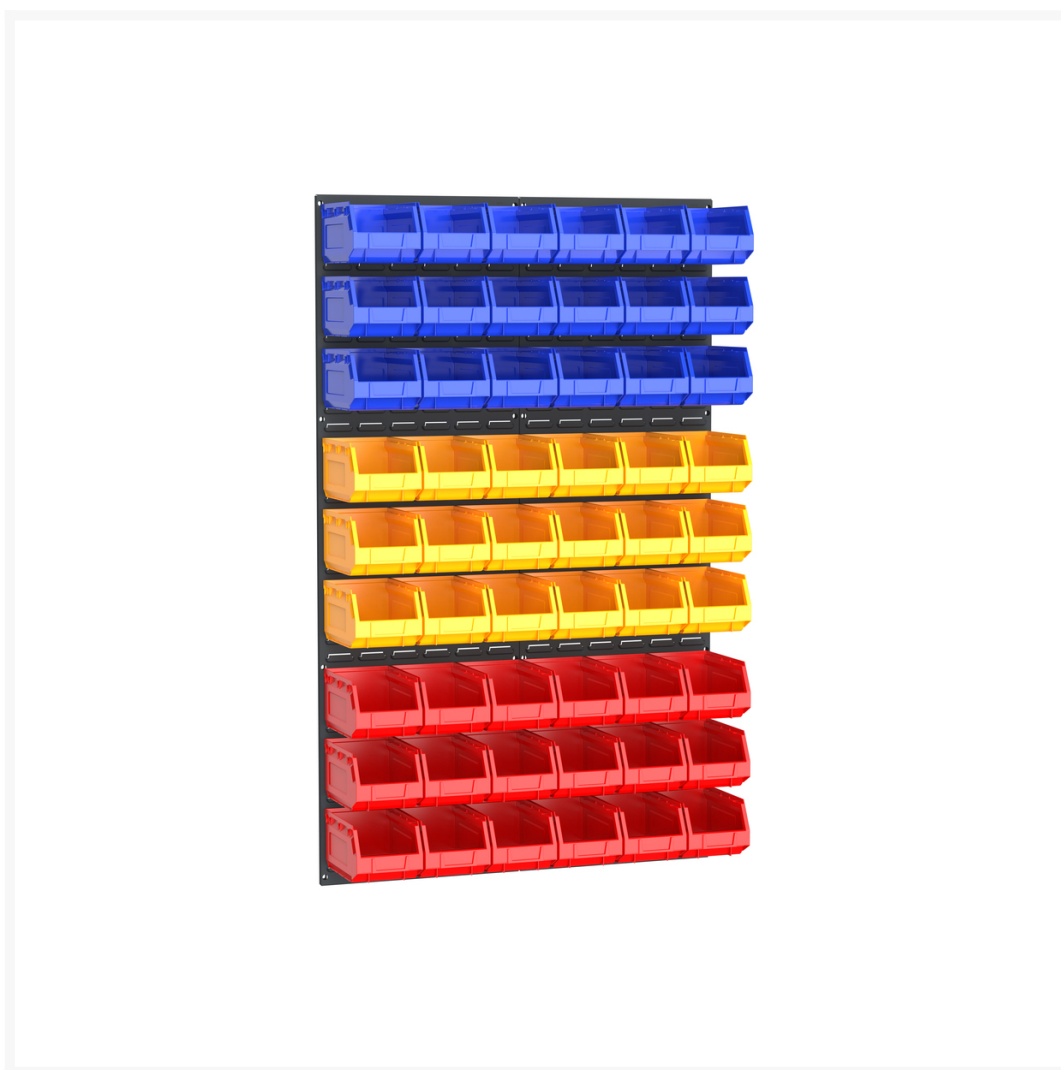

14030016. - Kit Panneaux a Bacs

Description

Kit Panneaux a Bacs Avec 54 Bacs
LxH: 914x1486mm

Images du produit

Informations Complémentaires

Nombre de panneaux	2
Largeur	457
Profondeur	255
Hauteur	1486
Numé	94032080
Matériau du produit	Tôle d'acier
Surface de produit	Couvert de poudre

Choix du produit

Couleur:	Gris anthracite
	Rouge pourpre
	Bleu gentiane
	Gris clair