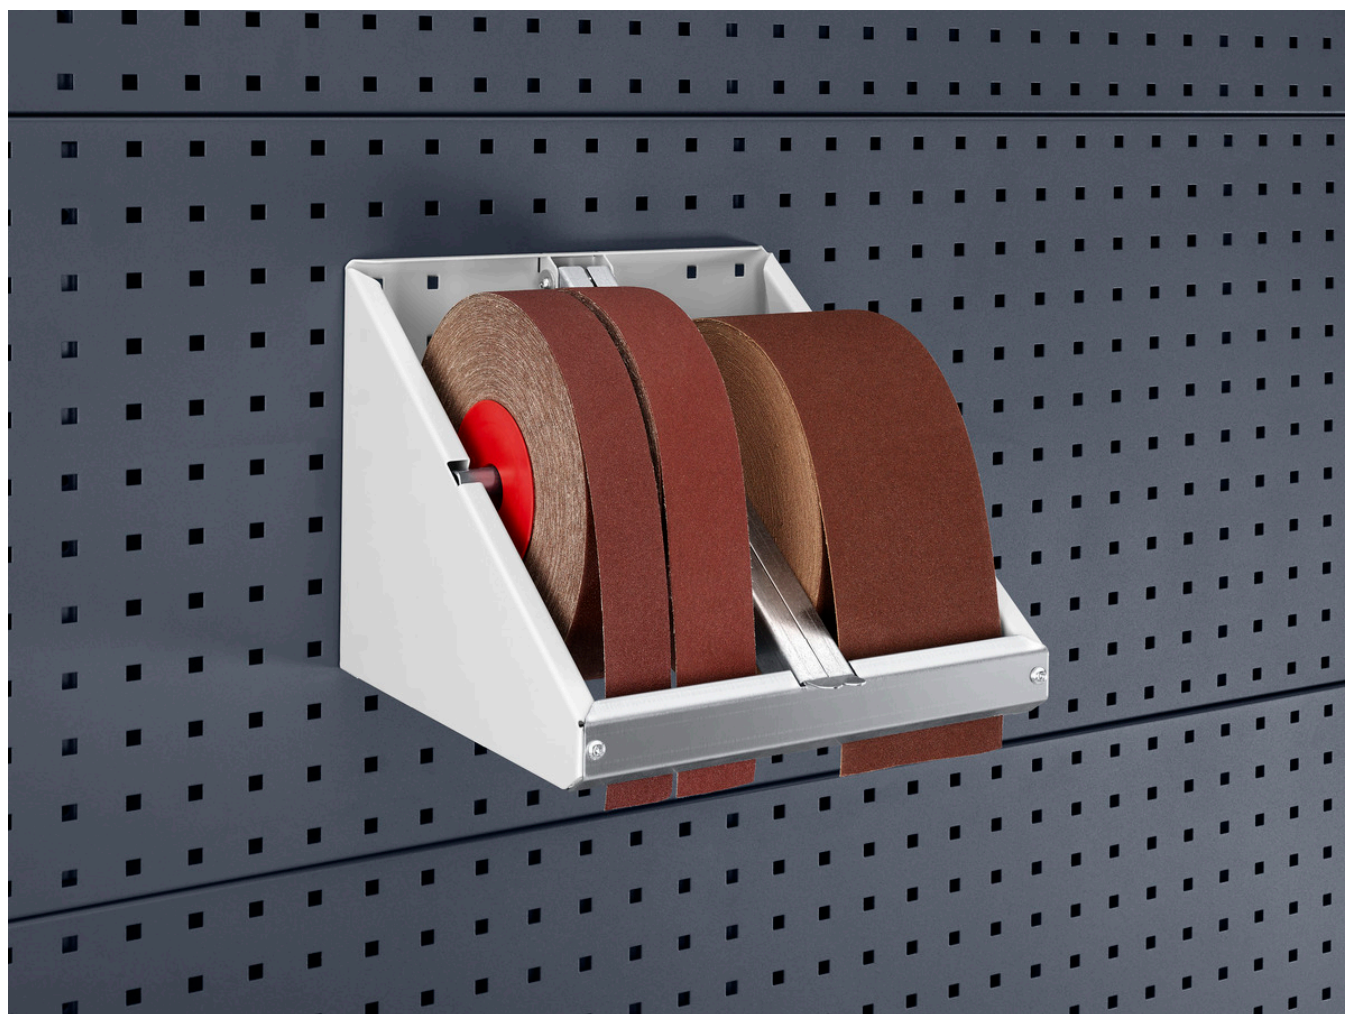

14022040.16V - dérouleur de papier Abrasif

Description

dérouleur de papier Abrasif réglette de découpe
LxPxH: 315x295x250mm RAL 7035

Images du produit

Informations Complémentaires

Largeur	315
Profondeur	295
Hauteur	250
Numé	94032080
Matériau du produit	Tôle d'acier
Surface de produit	Couvert de poudre