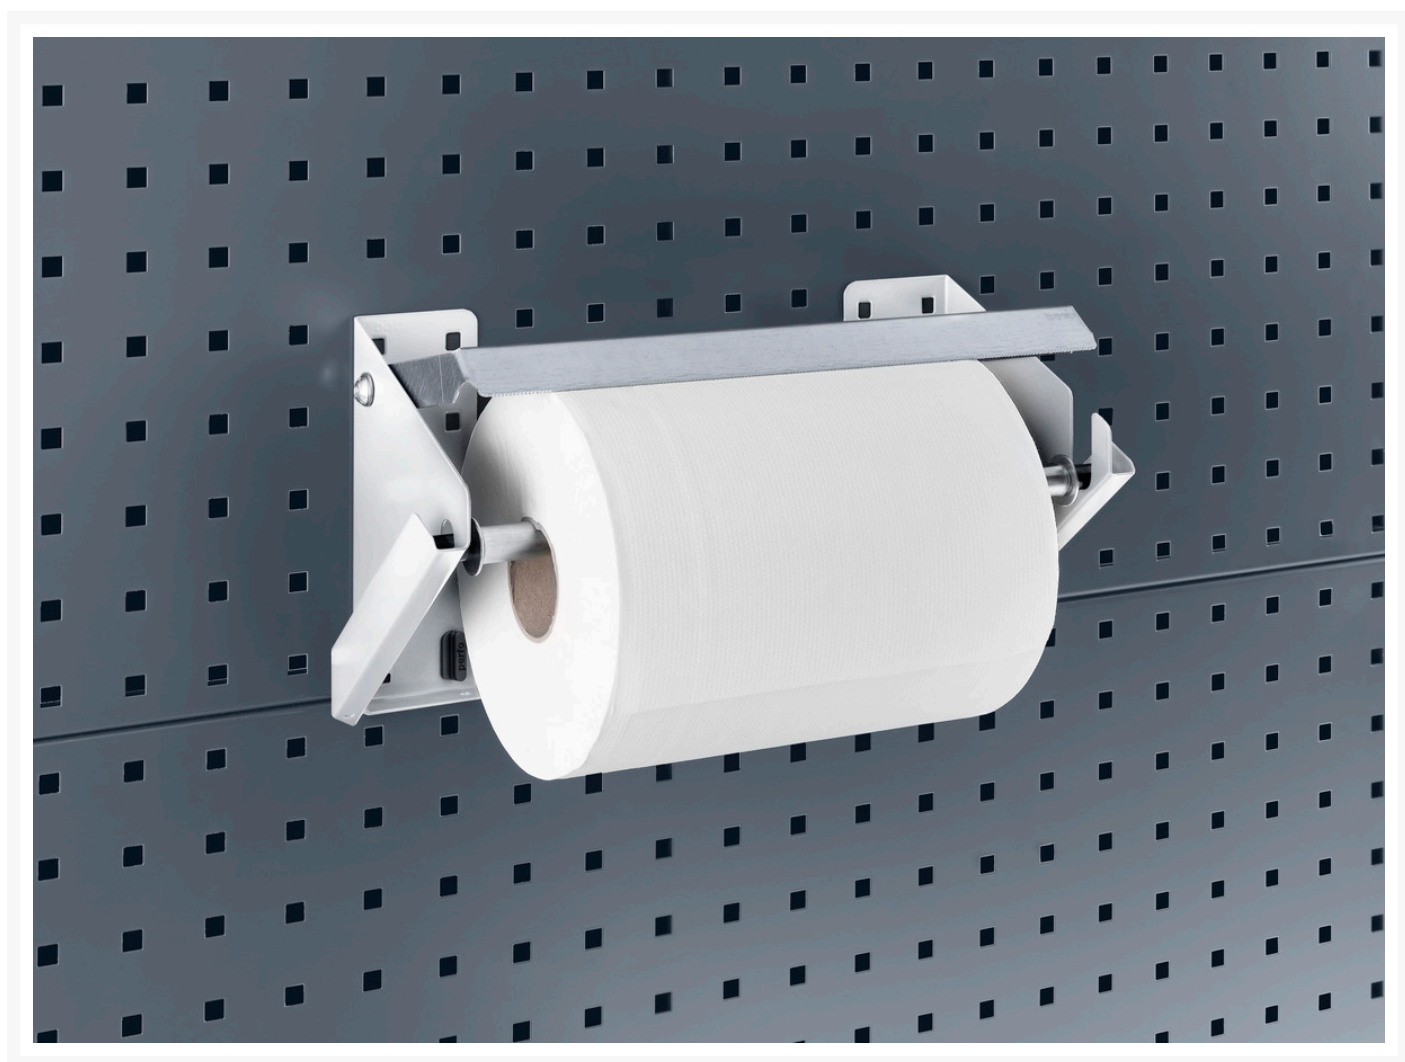

14022039.16V - dérouleur de papier

Description

dérouleur de papier réglette de découpe
LxPxH: 775x145x190mm RAL 7035

Images du produit

Informations Complémentaires

Largeur	775
Profondeur	145
Hauteur	190
Numé	94032080
Matériau du produit	Tôle d'acier
Surface de produit	Couvert de poudre