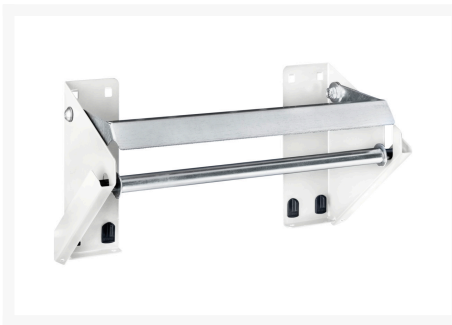

# 14022038.16V - dérouleur de papier

## Description

dérouleur de papier réglette de découpe  
LxPxH: 360x145x190mm RAL 7035

## Informations Complémentaires

Largeur	360
Profondeur	145
Hauteur	190
Numé	94032080
Matériau du produit	Tôle d'acier
Surface de produit	Couvert de poudre