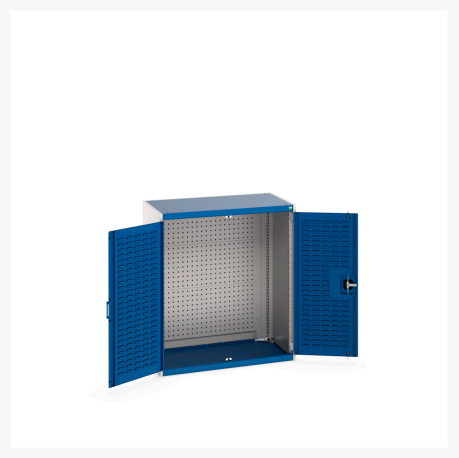

40021198. - Armoire Cubio SMF-10612-2.1

Description

Armoire Cubio SMF-10612-2.1 Avec Portes a Bacs et Fond Perfo
LxPxH: 1050x650x1200mm

Images du produit

Informations Complémentaires

Type de porte	Louvre
Largeur	1050
Profondeur	650
Hauteur	1200
Numé	94032080
Matériau du produit	Tôle d'acier
Surface de produit	Couvert de poudre

Choix du produit

Couleur:	Gris anthracite / Gris anthracite
	Gris clair / Gris anthracite
	Gris / Bleu clair
	Gris clair / Gris clair
	Gris clair / Rouge