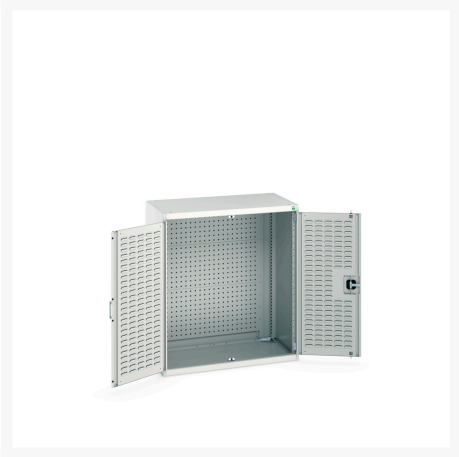

40021198. - Armoire Cubio SMF-10612-2.1

Description

Armoire Cubio SMF-10612-2.1 Avec Portes a Bacs et Fond Perfo
LxPxH: 1050x650x1200mm

Images du produit

Informations Complémentaires

Type de porte	Louvre
Largeur	1050
Profondeur	650
Hauteur	1200
Numé	94032080
Matériau du produit	Tôle d'acier
Surface de produit	Couvert de poudre

Choix du produit

Couleur:	Gris anthracite / Gris anthracite
	Gris clair / Gris anthracite
	Gris / Bleu clair
	Gris clair / Gris clair
	Gris clair / Rouge