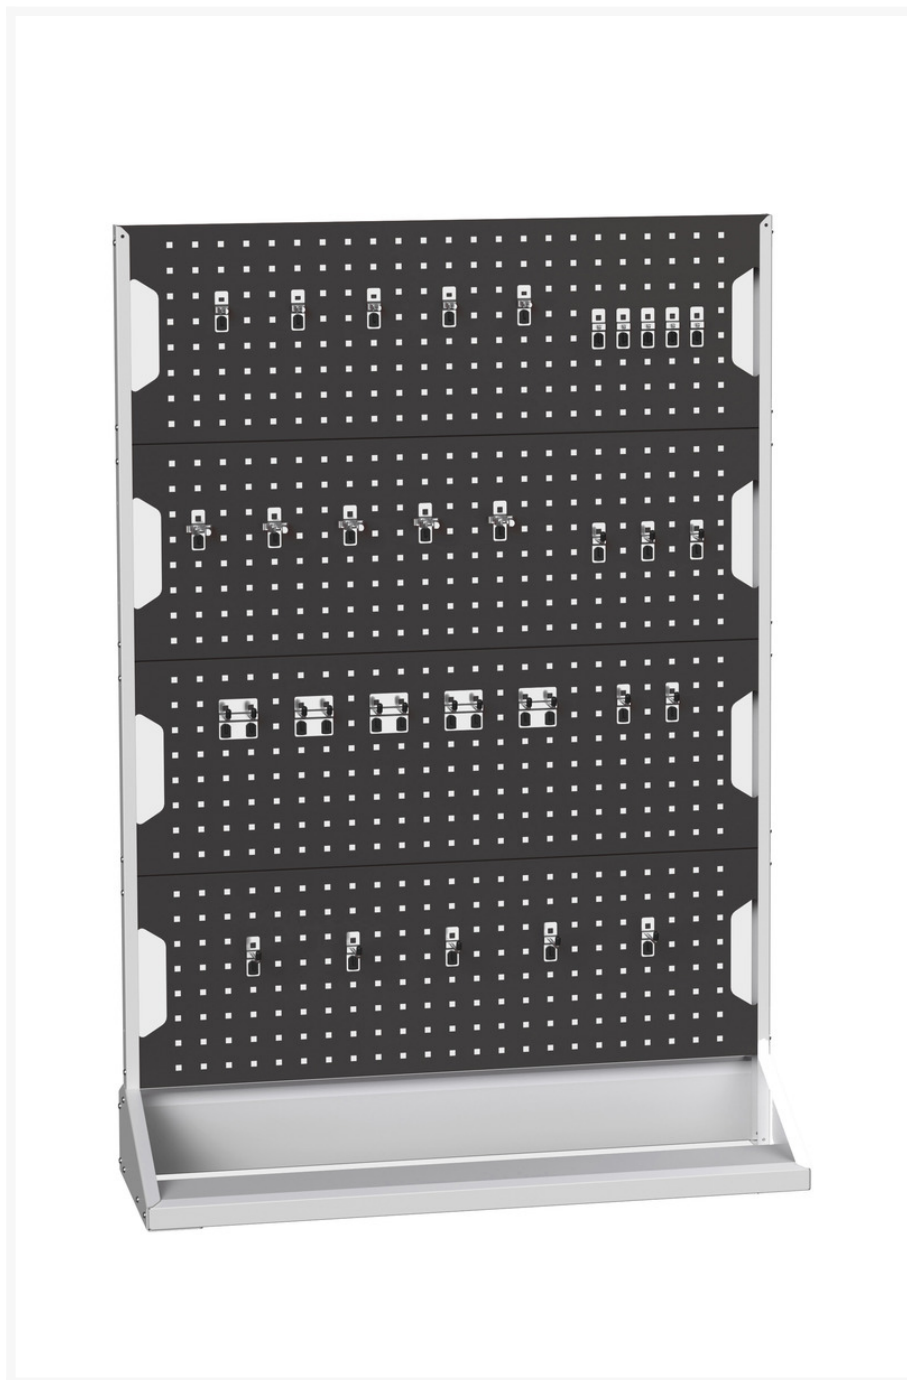

16917301. - Rack Perfo Fixe Simple Face & Acc

Description

Rack Perfo Fixe Simple Face & Acc 4 Panneaux & 30 Accessoires
LxPxH: 1000x550x1450mm

Informations Complémentaires

Largeur	1000
Profondeur	550
Hauteur	1450
Numé	94032080
Matériau du produit	Tôle d'acier
Surface de produit	Couvert de poudre

Choix du produit

Couleur:	Gris anthracite
	Rouge pourpre
	Bleu gentiane
	Gris clair