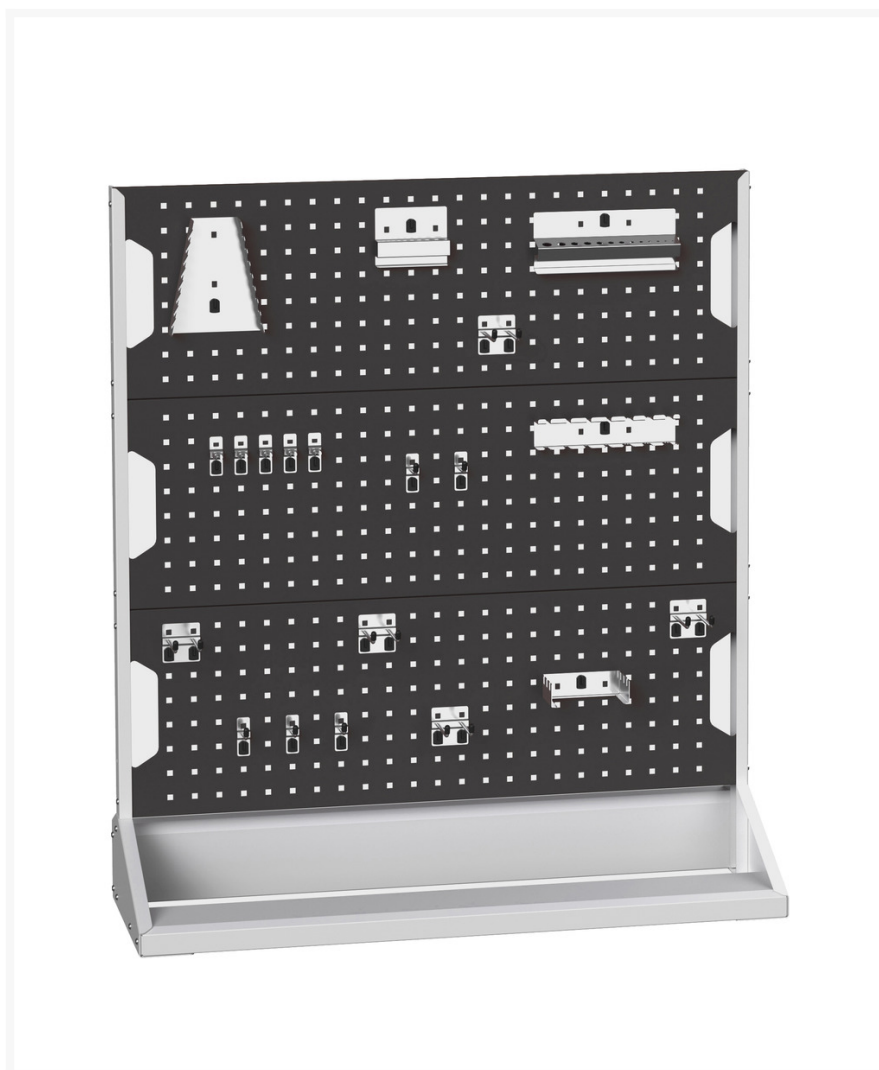

# 16917300. - Rack Perfo Fixe Simple Face & Acc

## Description

Rack Perfo Fixe Simple Face & Acc 3 Panneaux & 20 Accessoires  
LxPxH: 1000x550x1125mm

## Informations Complémentaires

Largeur	1000
Profondeur	550
Hauteur	1125
Numé	94032080
Matériau du produit	Tôle d'acier
Surface de produit	Couvert de poudre

## Choix du produit

Couleur:	Gris anthracite
	Rouge pourpre
	Bleu gentiane
	Gris clair