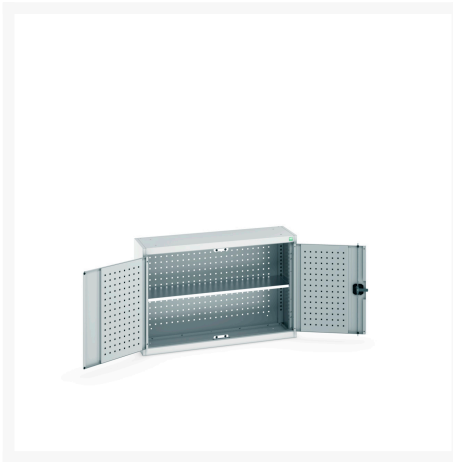

40031054. - Armoire Murale Perfo Cubio

Description

Armoire Murale Perfo Cubio Avec Fond Perfo, 1 Tablette
LxPxH: 1050x325x700mm

Images du produit

Informations Complémentaires

Type de porte	Perfo
plateau Capacité de charge	75kg
Paroi de fond	Perforation perfo
Largeur	1050
Profondeur	325
Hauteur	700
Numé	94032080
Matériau du produit	Tôle d'acier
Surface de produit	Couvert de poudre

Choix du produit

Couleur:	Gris anthracite / Gris anthracite
	Gris clair / Gris anthracite
	Gris / Bleu clair
	Gris clair / Gris clair
	Gris clair / Rouge