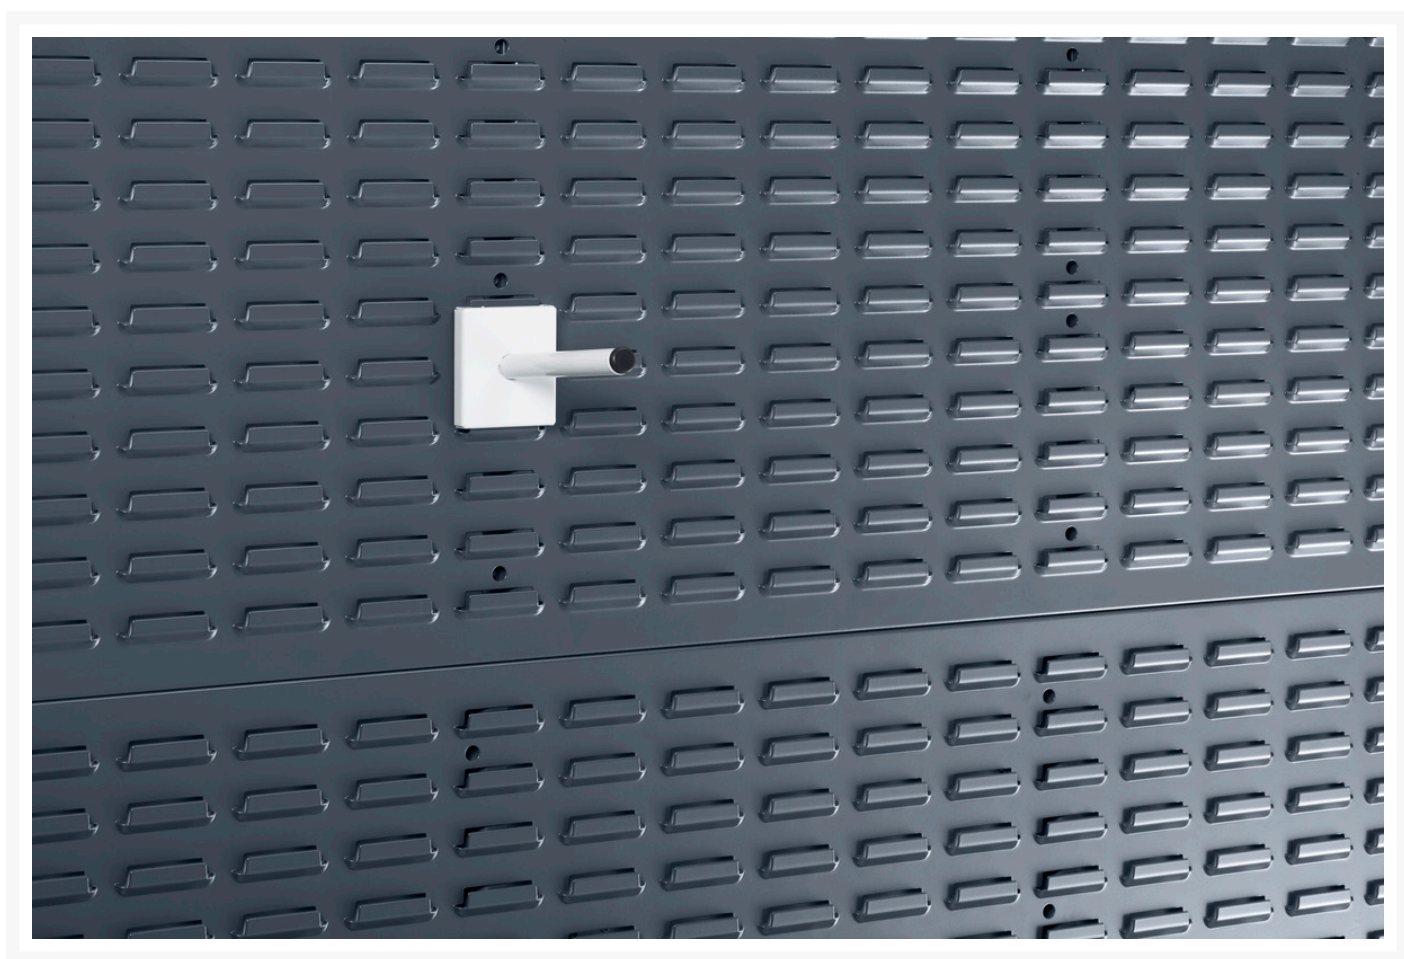

14022024.16 - support tubulaire universel L 150

Description

support tubulaire universel L 150 D 16, pour plaque à bacs
LxPxH: 68x170x77mm RAL 7035

Images du produit

Informations Complémentaires

Largeur	68
Profondeur	170
Hauteur	77
Numé	94032080
Matériau du produit	Tôle d'acier
Surface de produit	Couvert de poudre