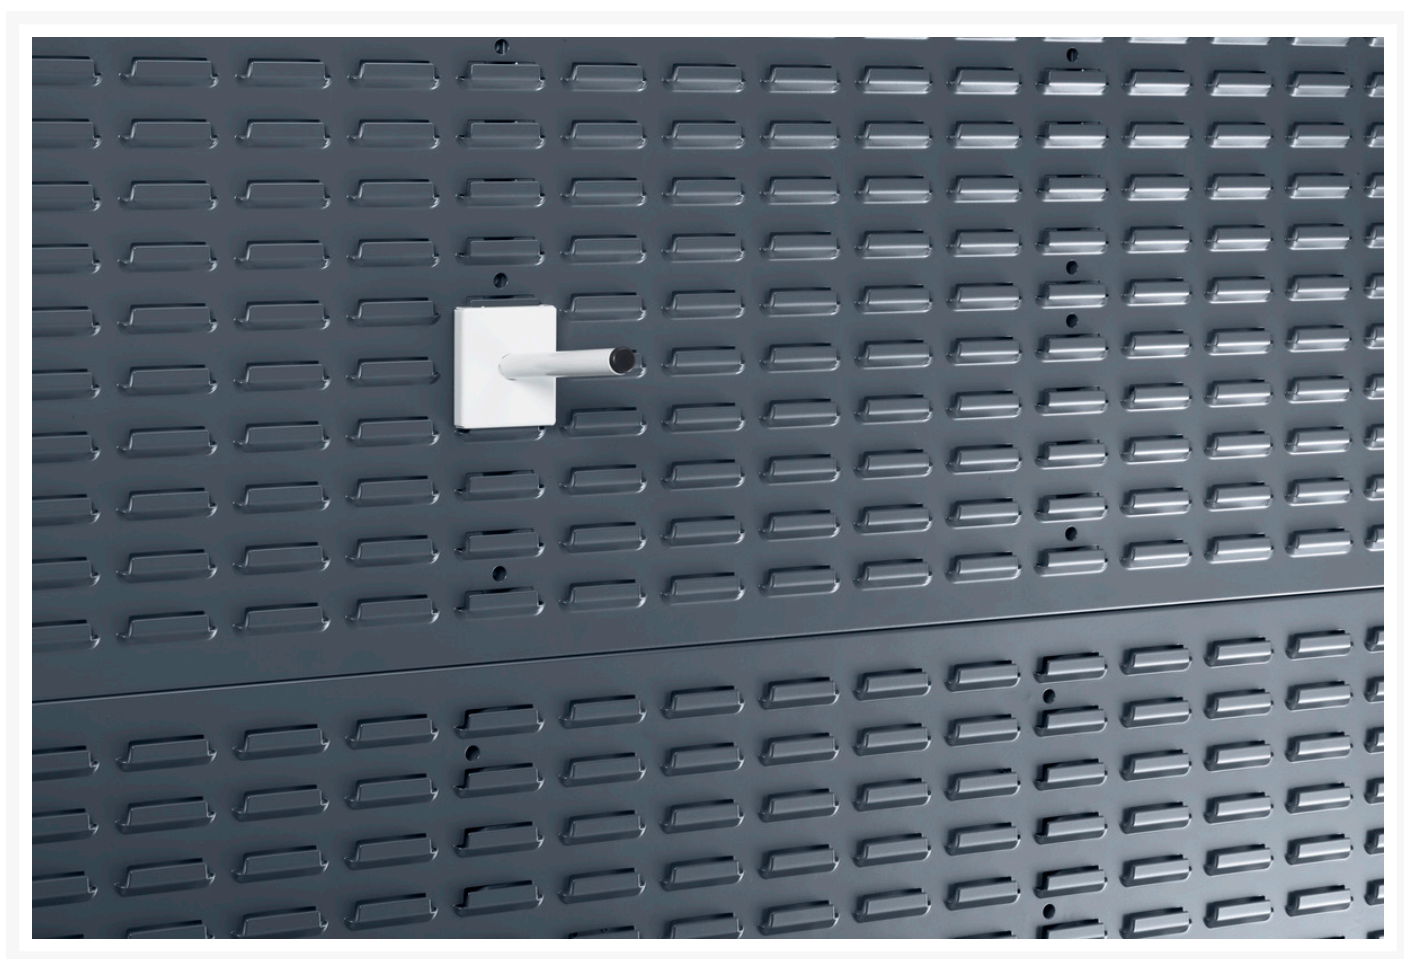

# 14022022.16 - support tubulaire universel L 200

## Description

support tubulaire universel L 200 D 16, pour plaque à bacs  
LxPxH: 68x220x77mm RAL 7035

## Informations Complémentaires

Largeur	68
Profondeur	229
Hauteur	77
Numé	94032080
Matériau du produit	Tôle d'acier
Surface de produit	Couvert de poudre